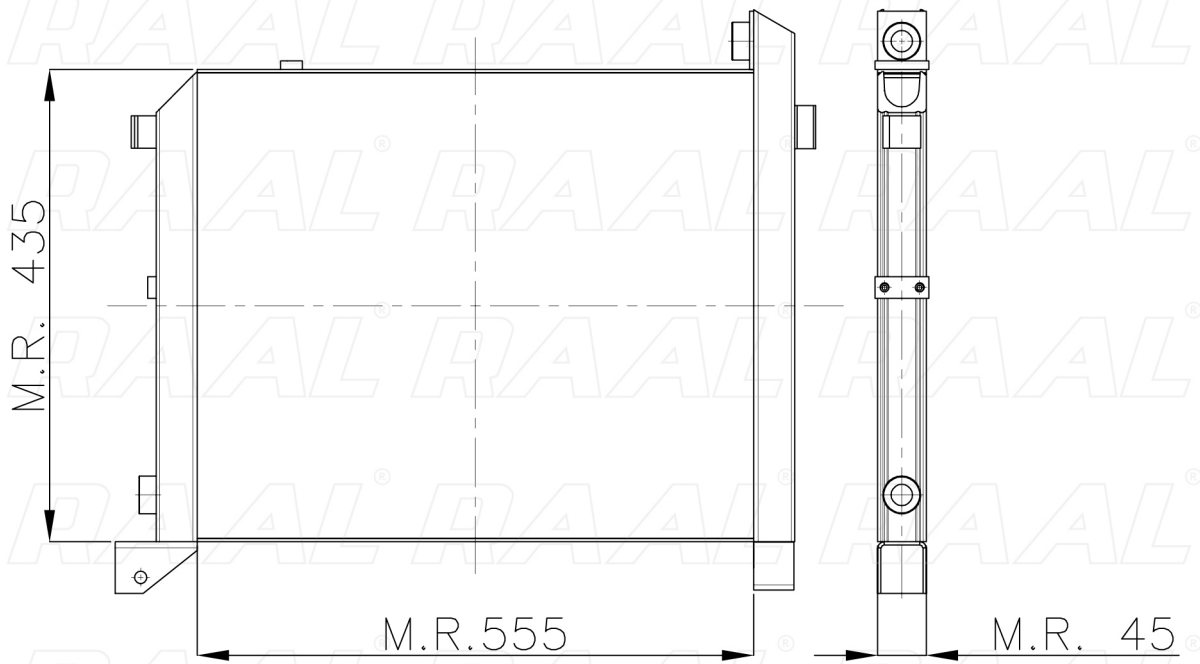

### Informazioni prodotto / Product information

Marca / Brand	Valtra
Modello / Model	
Codice RAAL ITALIA / Code	RO0VA0110112
O.E.M.	-
Massa Radiante (mm) / Core Dimension	555 x 435 x 45
Tecnologia / Technology	Alluminio-Alluminio / Aluminum-Aluminum