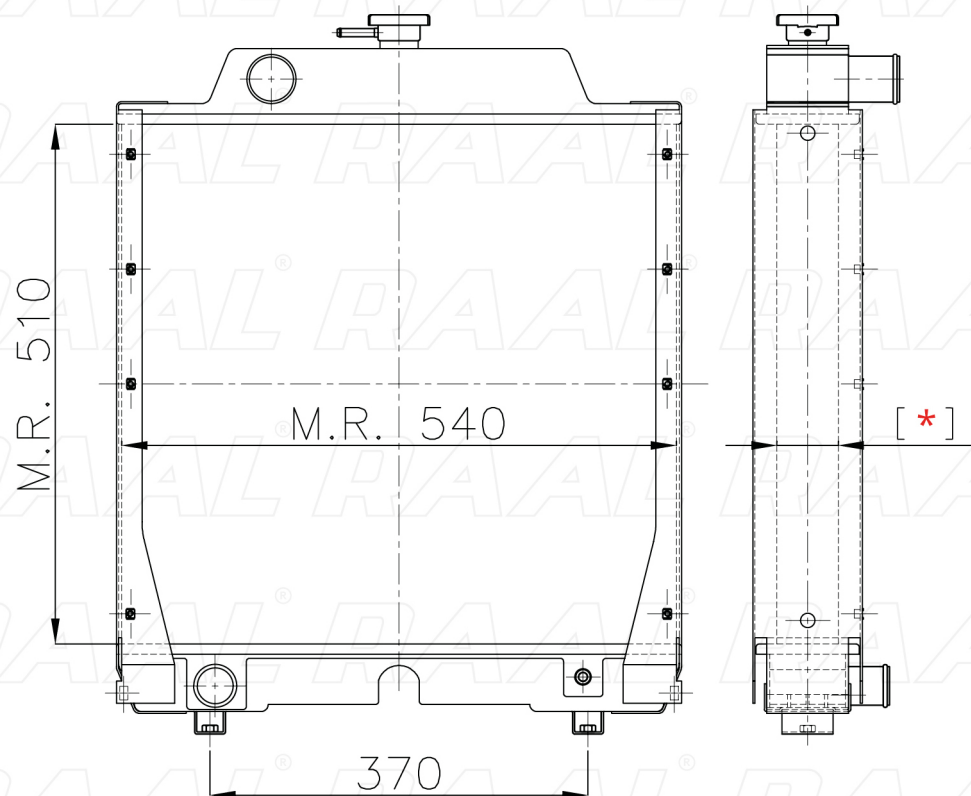

New Holland

Fiat - New Holland 65/94 - 72/94 - 82/94 - 88/94

[*] Le dimensioni indicate sono da considerarsi indicative in quanto possono variare a seconda del sistema costruttivo / The shown dimensions are indicative because they can vary according to the construction system.

Informazioni prodotto / Product information

Marca / Brand	New Holland
Modello / Model	Fiat - New Holland 65/94 - 72/94 - 82/94 - 88/94
Codice RAAL ITALIA / Code	RA0NH0230033
O.E.M.	5161005
Massa Radiante (mm) / Core Dimension	510 x 540 x [*]
Tecnologia / Technology	Rame-Ottone / Copper-Brass