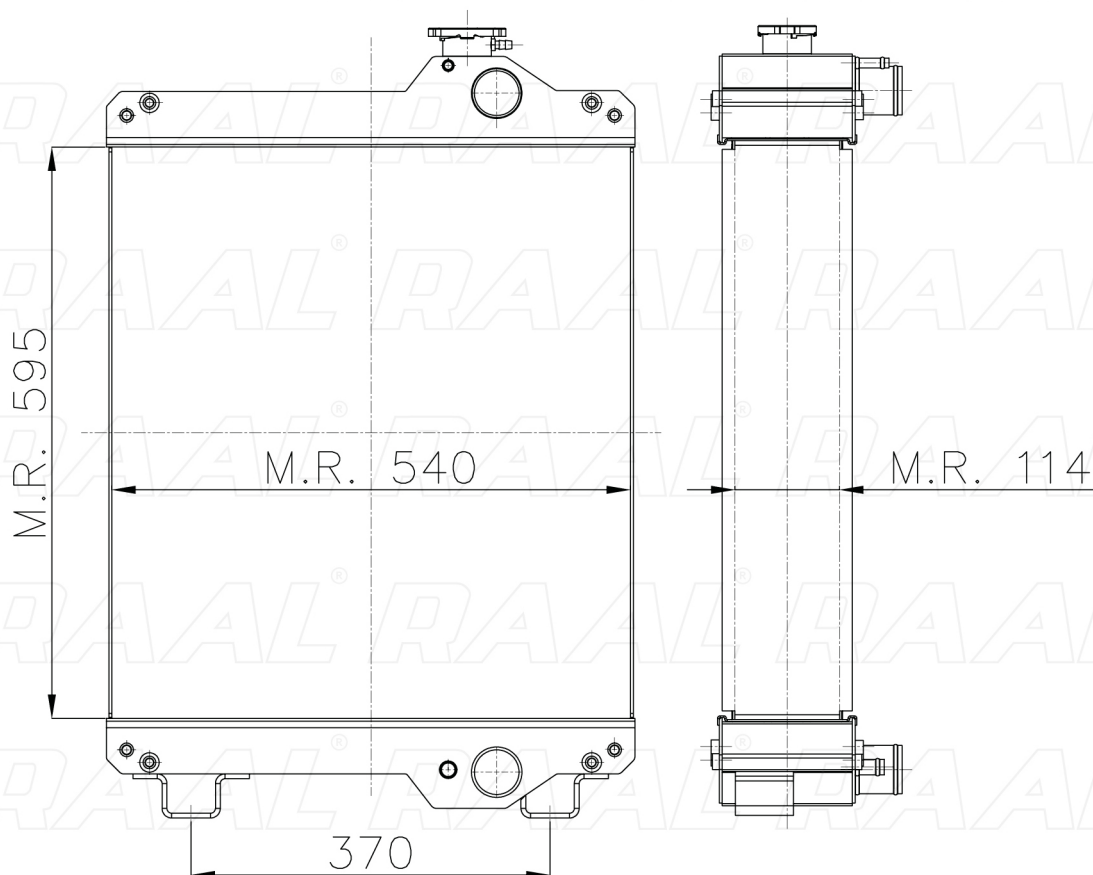

### Informazioni prodotto / Product information

Marca / Brand	New Holland
Modello / Model	Fiat - New Holland T6010 - T6020 - T6030 - TS100A
Codice RAAL ITALIA / Code	RA0NH0110184
O.E.M.	702605 - 82033774 - 87306756 - 87306757
Massa Radiante (mm) / Core Dimension	595 x 540 x 114
Tecnologia / Technology	Alluminio-Alluminio / Aluminum-Aluminum