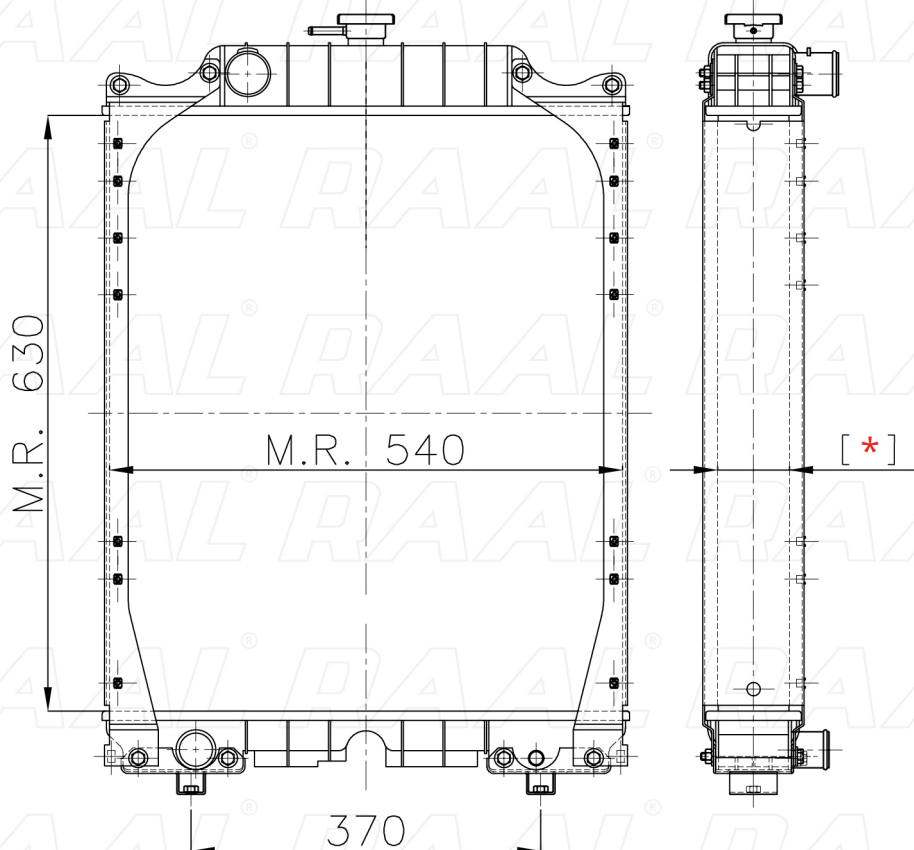

New Holland

Fiat - New Holland WINNER F110 - F115 - F120

[*] Le dimensioni indicate sono da considerarsi indicative in quanto possono variare a seconda del sistema costruttivo / The shown dimensions are indicative because they can vary according to the construction system.

Informazioni prodotto / Product information

Marca / Brand	New Holland
Modello / Model	Fiat - New Holland WINNER F110 - F115 - F120
Codice RAAL ITALIA / Code	RA0NH0230034
O.E.M.	5150030 - 5158743 - 5167367
Massa Radiante (mm) / Core Dimension	630 x 540 x [*]
Tecnologia / Technology	Rame-Ottone / Copper-Brass