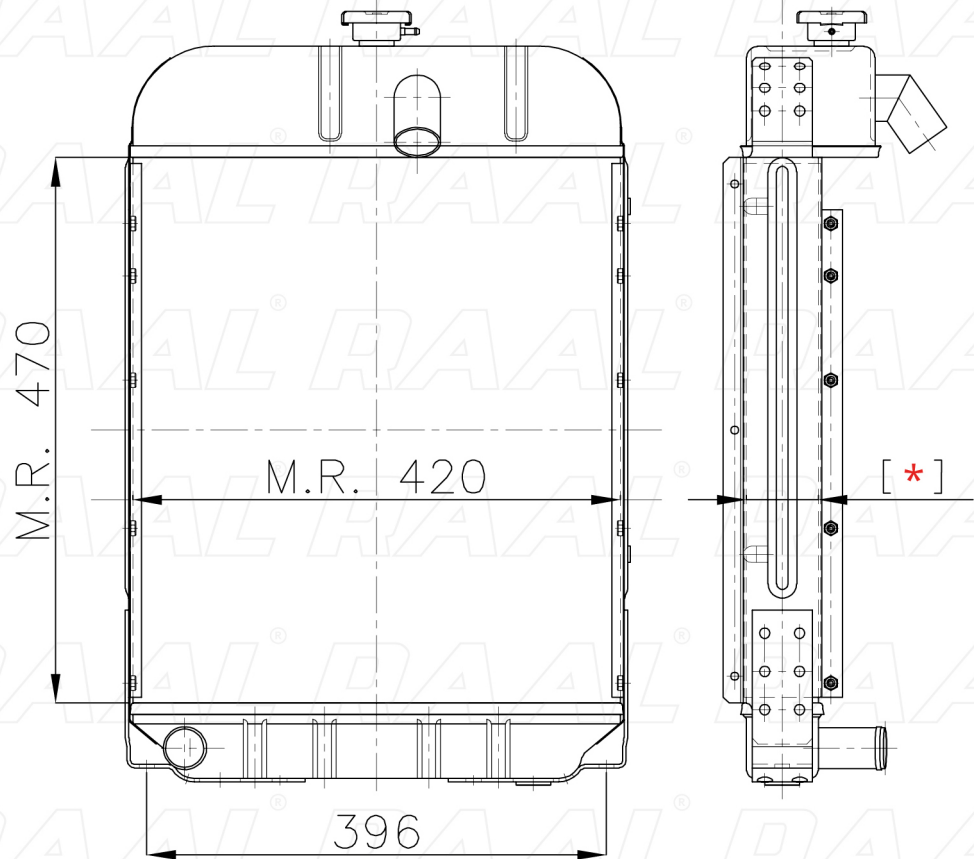

## Fiatagri

Fiatagri 311-312-331-332-351-352

[ \* ] Le dimensioni indicate sono da considerarsi indicative in quanto possono variare a seconda del sistema costruttivo / The shown dimensions are indicative because they can vary according to the construction system.

### Informazioni prodotto / Product information

Marca / Brand	Fiatagri
Modello / Model	Fiatagri 311-312-331-332-351-352
Codice RAAL ITALIA / Code	RA0FA0230016
O.E.M.	576975
Massa Radiante (mm) / Core Dimension	470 x 420 x [ * ]
Tecnologia / Technology	Rame-Ottone / Copper-Brass