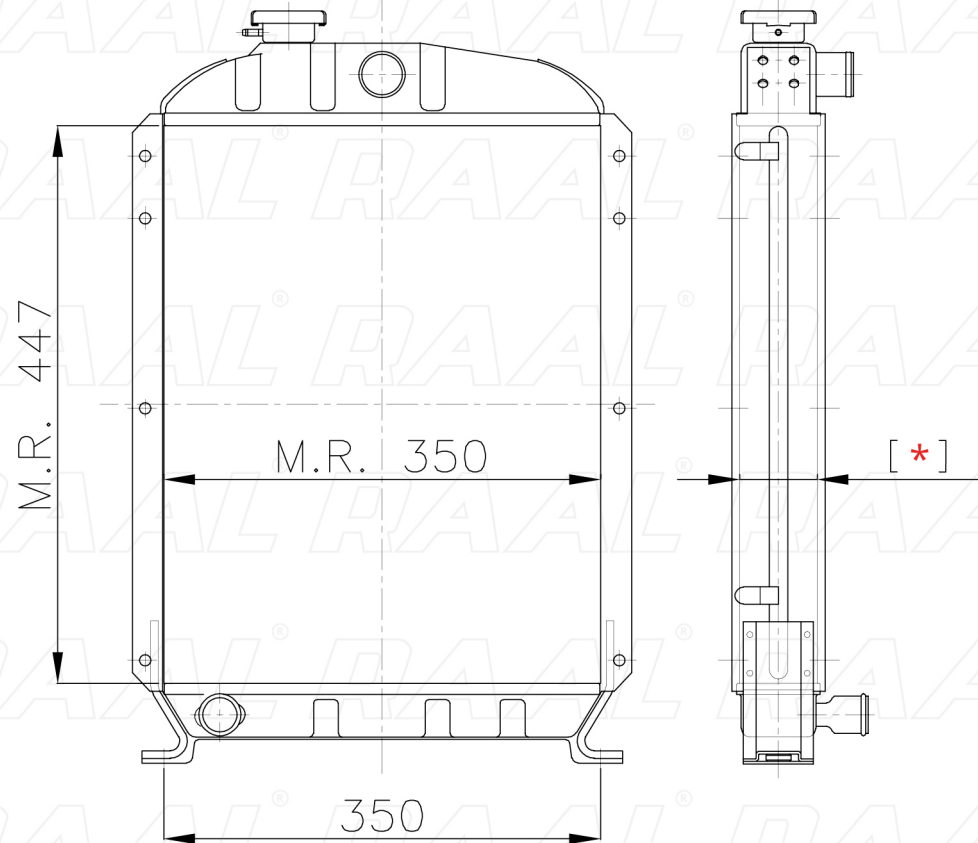

Fiatagri

Fiatagri 70 86V / 400-420

[*] Le dimensioni indicate sono da considerarsi indicative in quanto possono variare a seconda del sistema costruttivo / The shown dimensions are indicative because they can vary according to the construction system.

Informazioni prodotto / Product information

Marca / Brand	Fiatagri
Modello / Model	Fiatagri 70 86V / 400-420
Codice RAAL ITALIA / Code	RA0FA0230001
O.E.M.	5100304
Massa Radiante (mm) / Core Dimension	447 x 350 x [*]
Tecnologia / Technology	Rame-Ottone / Copper-Brass