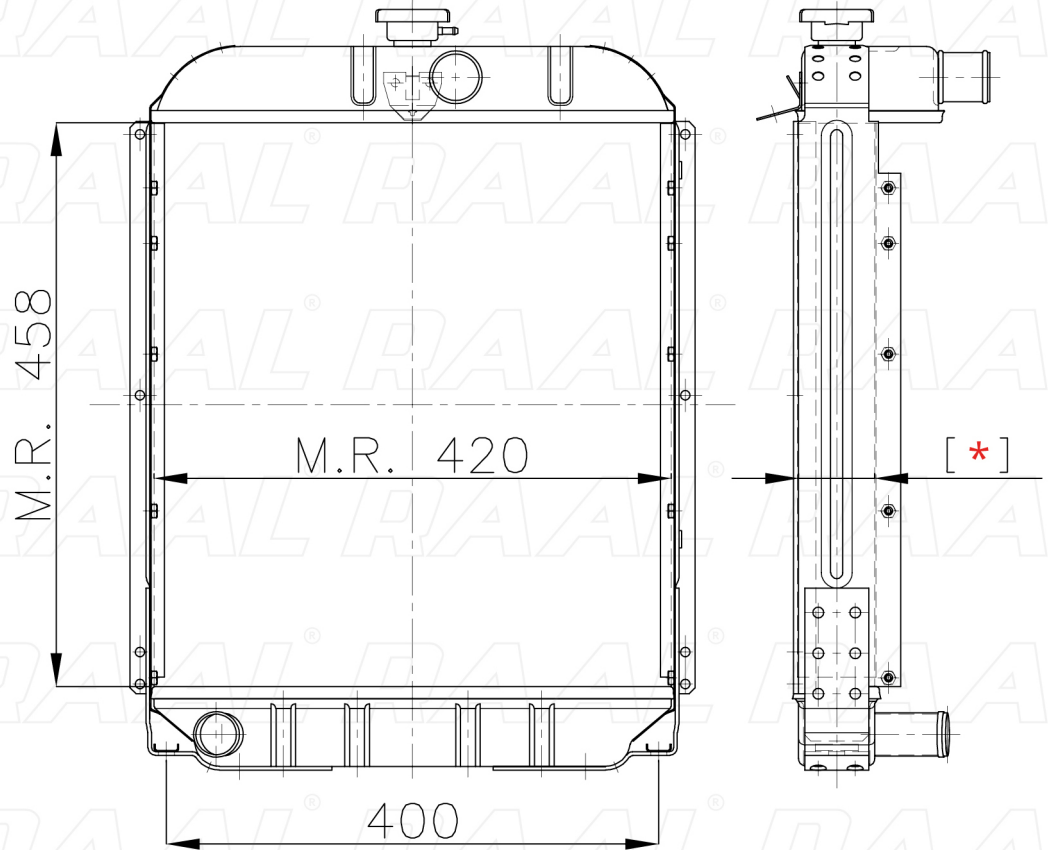

Fiatagri

Fiatagri 315-415

[*] Le dimensioni indicate sono da considerarsi indicative in quanto possono variare a seconda del sistema costruttivo / The shown dimensions are indicative because they can vary according to the construction system.

Informazioni prodotto / Product information

| | |
|--------------------------------------|----------------------------|
| Marca / Brand | Fiatagri |
| Modello / Model | Fiatagri 315-415 |
| Codice RAAL ITALIA / Code | RA0FA0230020 |
| O.E.M. | 588156 - 595568 |
| Massa Radiante (mm) / Core Dimension | 458 x 420 x [*] |
| Tecnologia / Technology | Rame-Ottone / Copper-Brass |