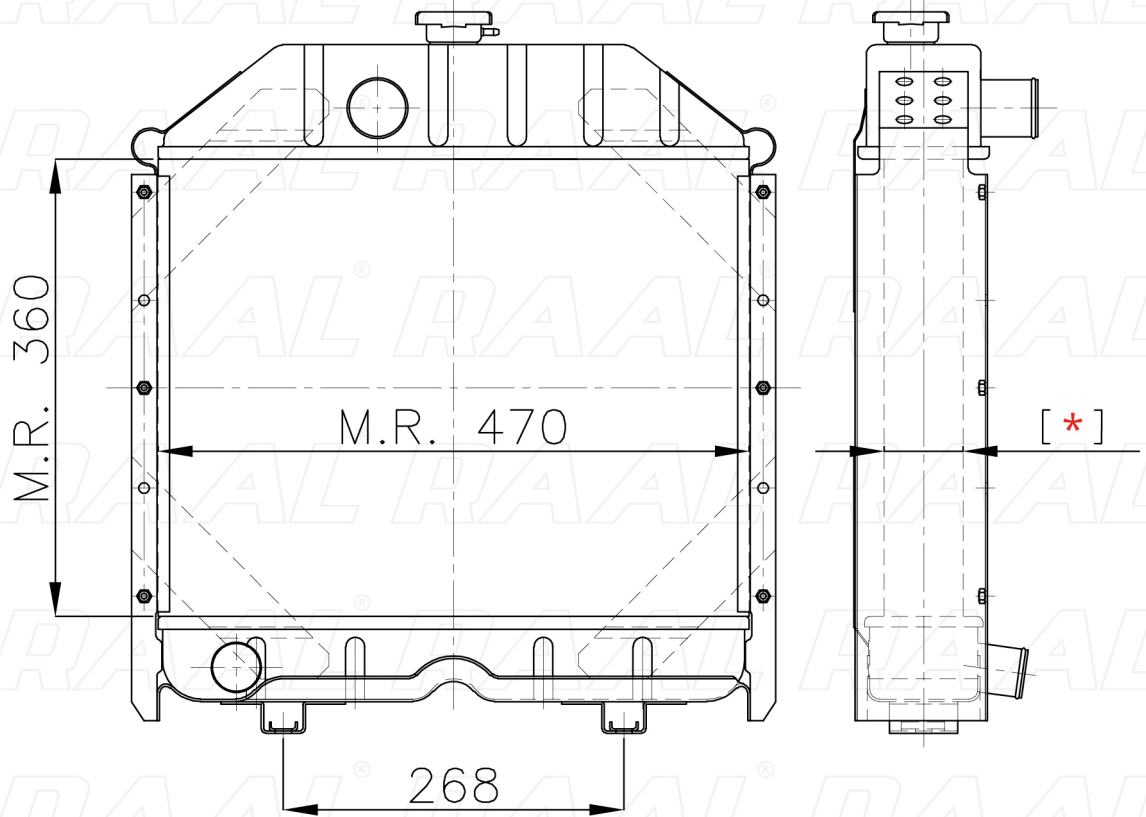

Fiatagri

Fiatagri 355-450-455-480

[*] Le dimensioni indicate sono da considerarsi indicative in quanto possono variare a seconda del sistema costruttivo / The shown dimensions are indicative because they can vary according to the construction system.

Informazioni prodotto / Product information

Marca / Brand	Fiatagri
Modello / Model	Fiatagri 355-450-455-480
Codice RAAL ITALIA / Code	RA0FA0230022
O.E.M.	4952473 - 4970998
Massa Radiante (mm) / Core Dimension	360 x 470 x [*]
Tecnologia / Technology	Rame-Ottone / Copper-Brass