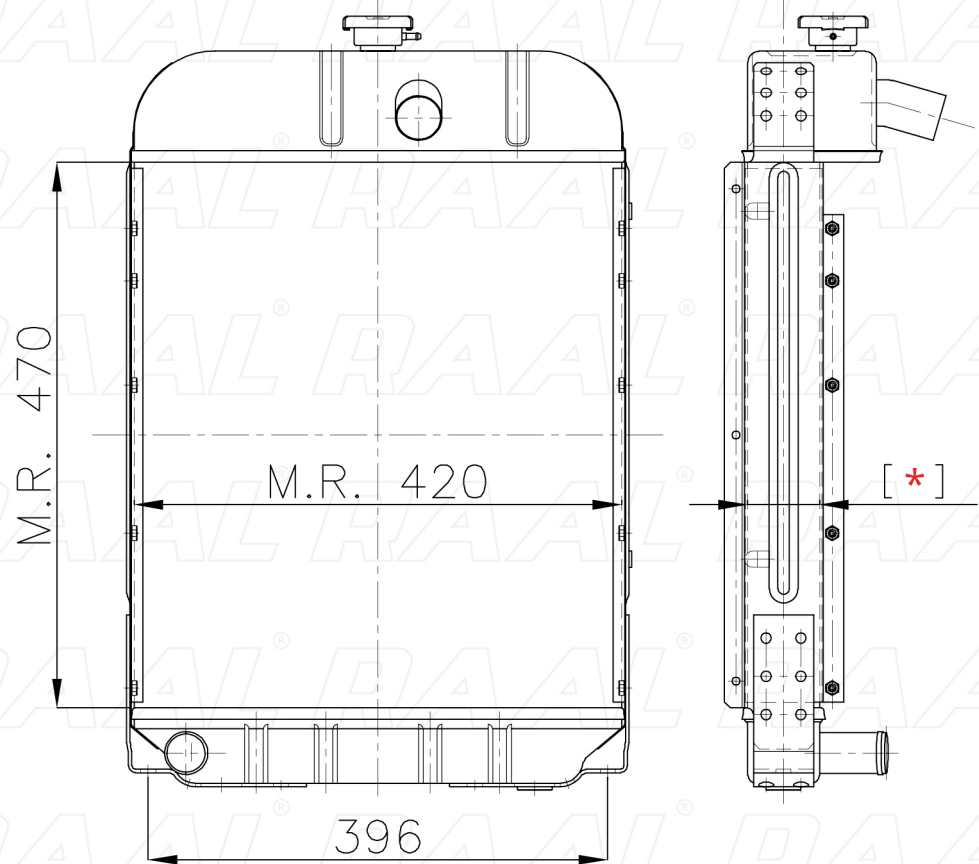

## Fiatagri

Fiatagri 411-FL4 / Prima Serie 3FL

[ \* ] Le dimensioni indicate sono da considerarsi indicative in quanto possono variare a seconda del sistema costruttivo / The shown dimensions are indicative because they can vary according to the construction system.

### Informazioni prodotto / Product information

Marca / Brand	Fiatagri
Modello / Model	Fiatagri 411-FL4 / Prima Serie 3FL
Codice RAAL ITALIA / Code	RA0FA0230005
O.E.M.	576976
Massa Radiante (mm) / Core Dimension	470 x 420 x [ * ]
Tecnologia / Technology	Rame-Ottone / Copper-Brass