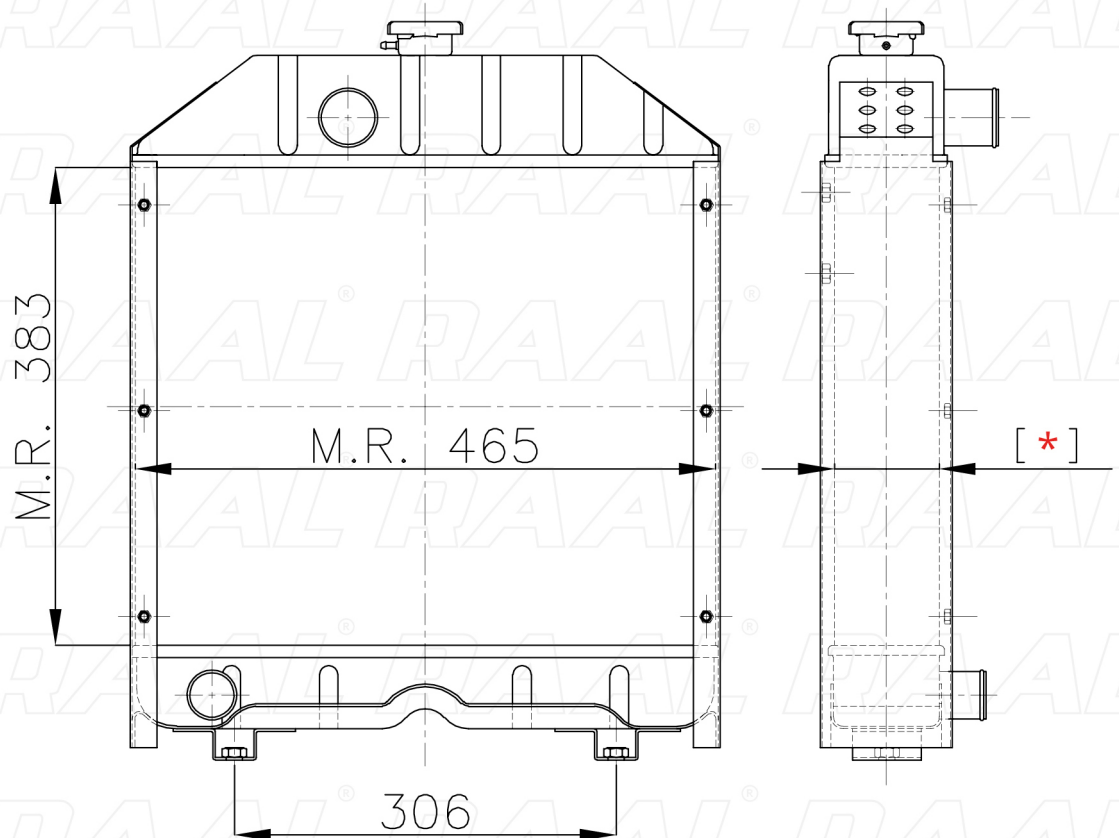

Fiatagri

Fiatagri 455 COMPATTO Seconda Serie Magg.

[*] Le dimensioni indicate sono da considerarsi indicative in quanto possono variare a seconda del sistema costruttivo / The shown dimensions are indicative because they can vary according to the construction system.

Informazioni prodotto / Product information

Marca / Brand	Fiatagri
Modello / Model	Fiatagri 455 COMPATTO Seconda Serie Magg.
Codice RAAL ITALIA / Code	RA0FA0230036
O.E.M.	5128854 - 5156033
Massa Radiante (mm) / Core Dimension	383 x 465 x [*]
Tecnologia / Technology	Rame-Ottone / Copper-Brass