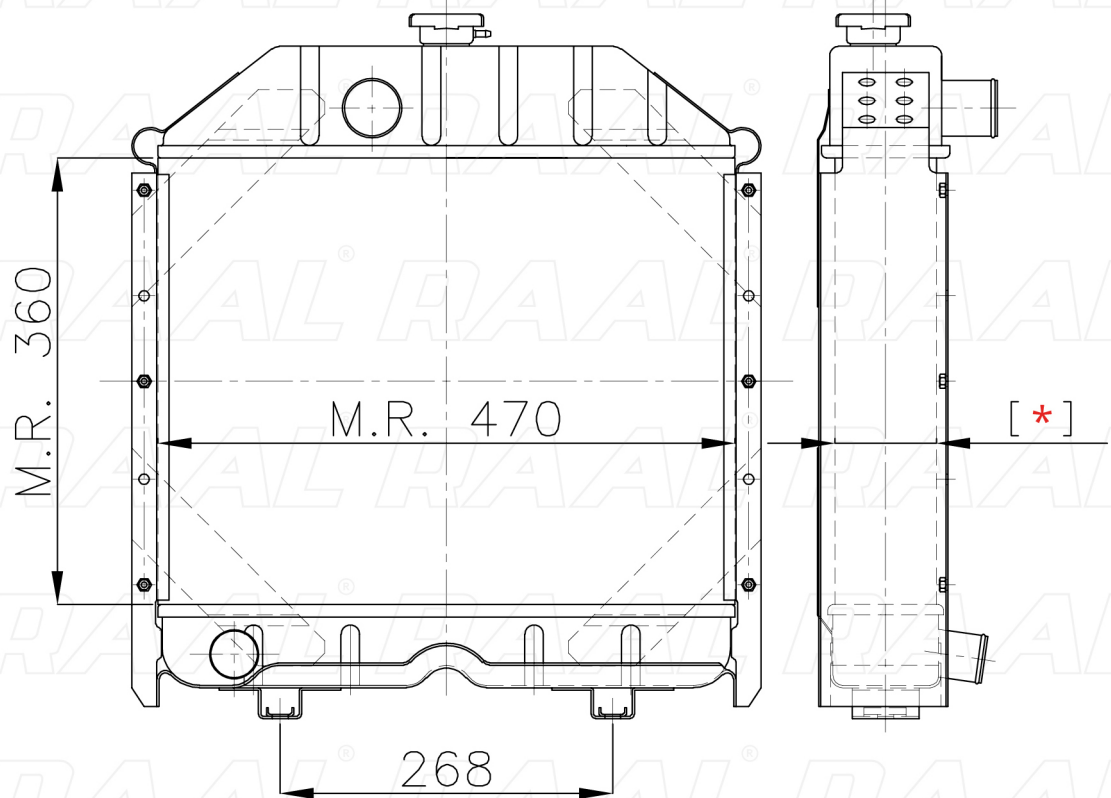

Fiatagri

Fiatagri 455-640 COMPATTO Magg.

[*] Le dimensioni indicate sono da considerarsi indicative in quanto possono variare a seconda del sistema costruttivo / The shown dimensions are indicative because they can vary according to the construction system.

Informazioni prodotto / Product information

Marca / Brand	Fiatagri
Modello / Model	Fiatagri 455-640 COMPATTO Magg.
Codice RAAL ITALIA / Code	RA0FA0230023
O.E.M.	4952473 - 4970998 - 69017582
Massa Radiante (mm) / Core Dimension	360 x 470 x [*]
Tecnologia / Technology	Rame-Ottone / Copper-Brass