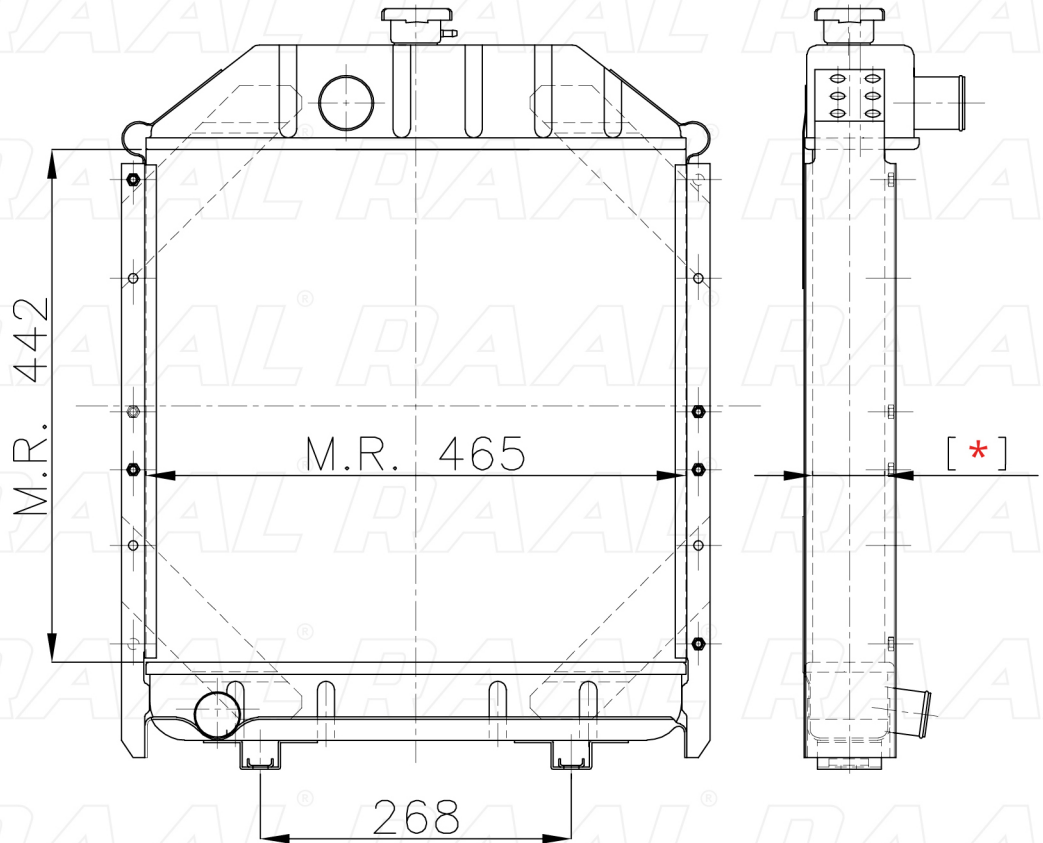

Fiatagri

Fiatagri 500-540-550-555-605 C1

[*] Le dimensioni indicate sono da considerarsi indicative in quanto possono variare a seconda del sistema costruttivo / The shown dimensions are indicative because they can vary according to the construction system.

Informazioni prodotto / Product information

Marca / Brand	Fiatagri
Modello / Model	Fiatagri 500-540-550-555-605 C1
Codice RAAL ITALIA / Code	RA0FA0230019
O.E.M.	4952983 - 4973345 - 5002561
Massa Radiante (mm) / Core Dimension	442 x 465 x [*]
Tecnologia / Technology	Rame-Ottone / Copper-Brass