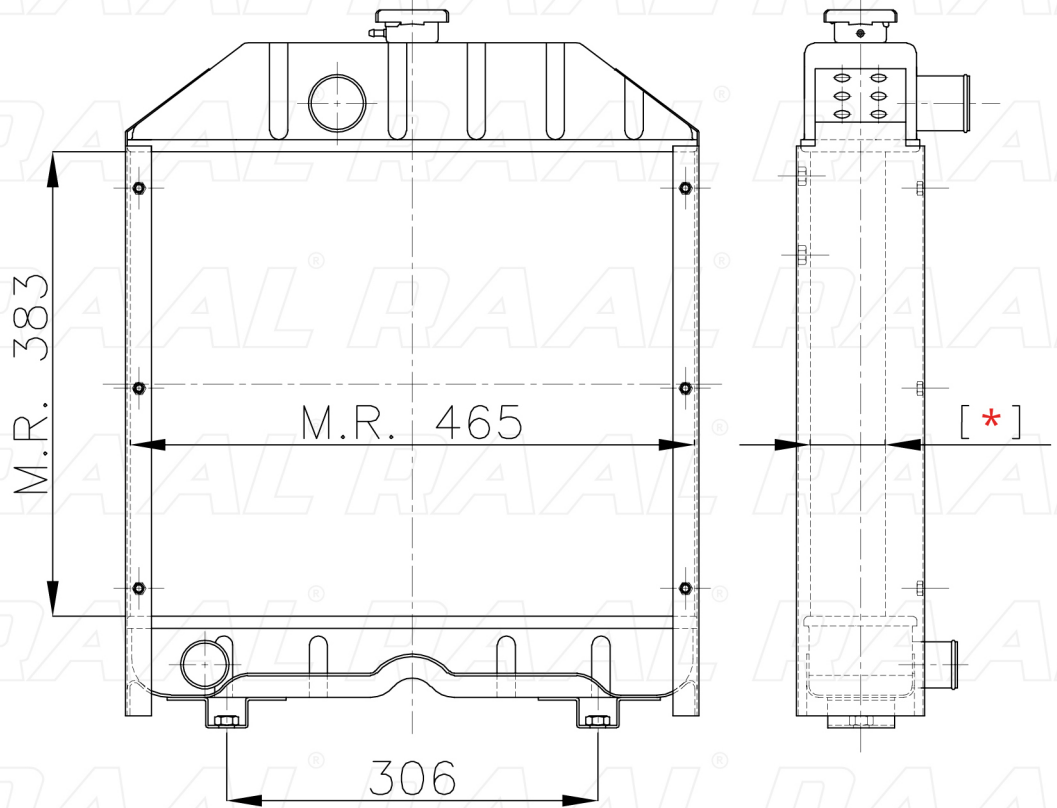

Fiatagri

Fiatagri 640 VIGNETO

[*] Le dimensioni indicate sono da considerarsi indicative in quanto possono variare a seconda del sistema costruttivo / The shown dimensions are indicative because they can vary according to the construction system.

Informazioni prodotto / Product information

Marca / Brand	Fiatagri
Modello / Model	Fiatagri 640 VIGNETO
Codice RAAL ITALIA / Code	RA0FA0230031
O.E.M.	5128854 - 5156033
Massa Radiante (mm) / Core Dimension	383 x 465 x [*]
Tecnologia / Technology	Rame-Ottone / Copper-Brass