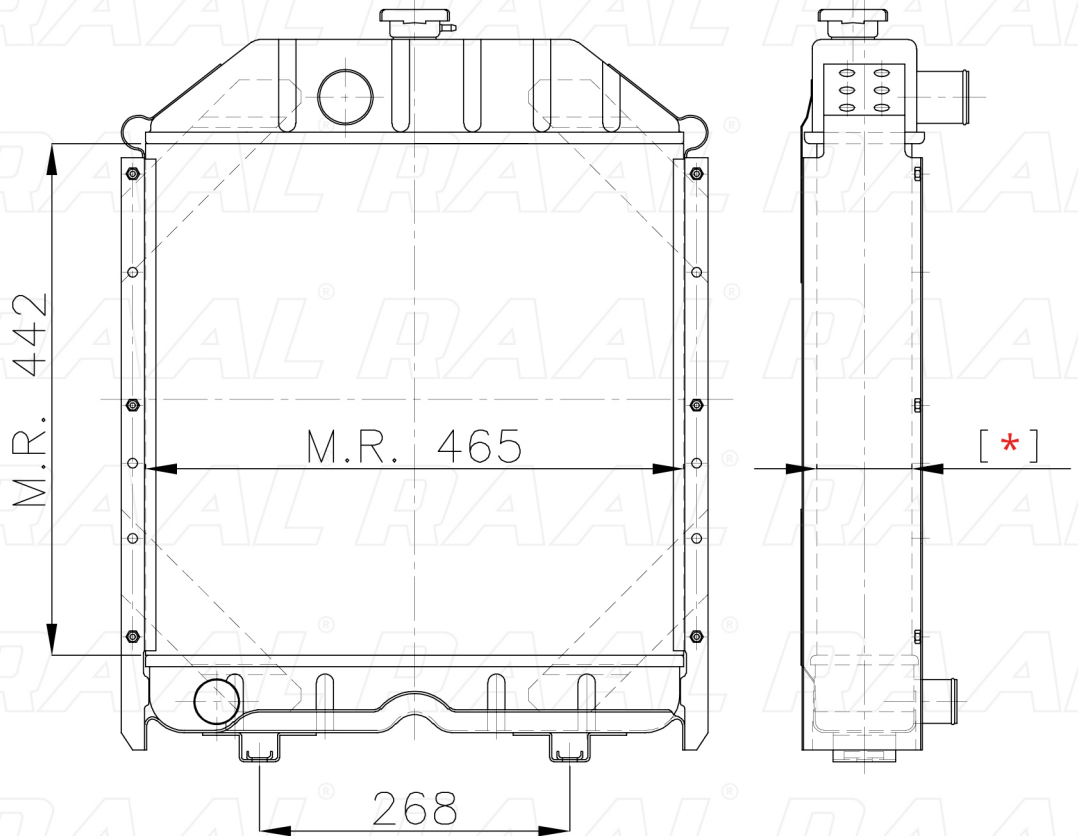

## Fiatagri

Fiatagri 640/90 HP 4FL

[ \* ] Le dimensioni indicate sono da considerarsi indicative in quanto possono variare a seconda del sistema costruttivo / The shown dimensions are indicative because they can vary according to the construction system.

### Informazioni prodotto / Product information

Marca / Brand	Fiatagri
Modello / Model	Fiatagri 640/90 HP 4FL
Codice RAAL ITALIA / Code	RA0FA0230012
O.E.M.	5096597 - 5104835 - 5139027 - 5153481
Massa Radiante (mm) / Core Dimension	442 x 465 x [ * ]
Tecnologia / Technology	Rame-Ottone / Copper-Brass