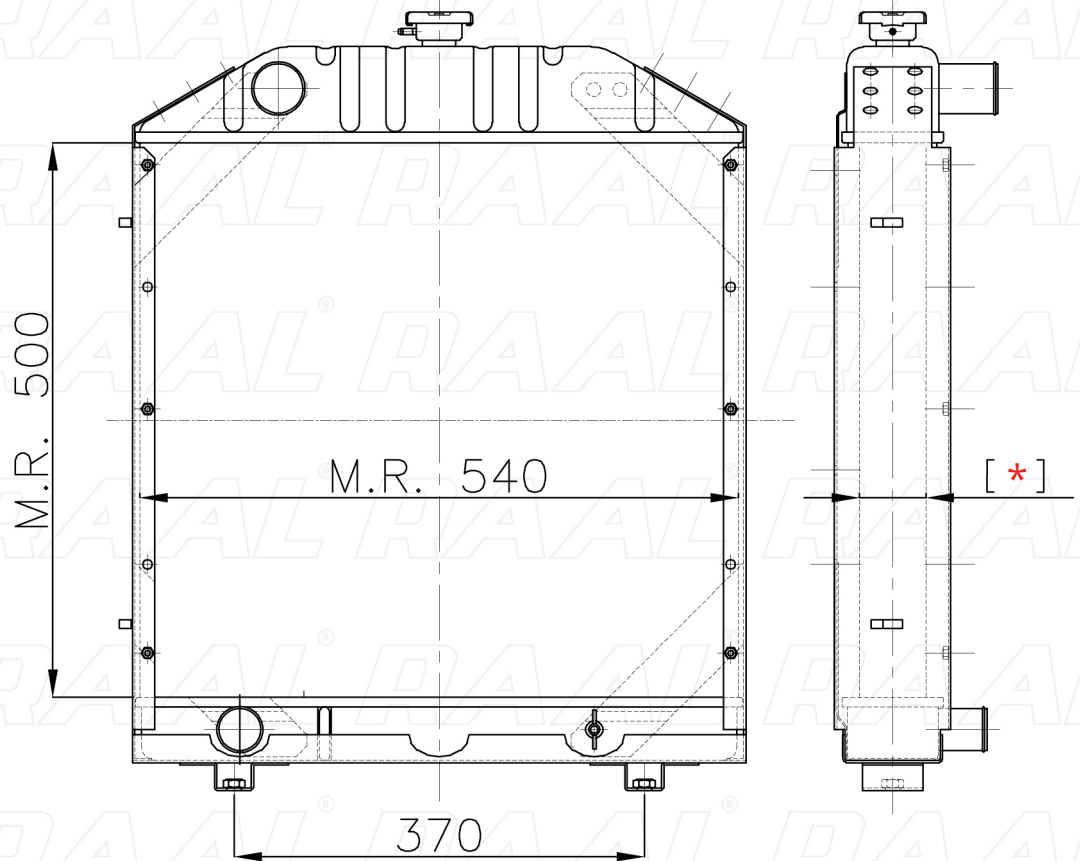

## Fiatagri

Fiatagri 680-740 / NH 55-90-90 3FL

[ \* ] Le dimensioni indicate sono da considerarsi indicative in quanto possono variare a seconda del sistema costruttivo / The shown dimensions are indicative because they can vary according to the construction system.

### Informazioni prodotto / Product information

Marca / Brand	Fiatagri
Modello / Model	Fiatagri 680-740 / NH 55-90-90 3FL
Codice RAAL ITALIA / Code	RA0FA0230025
O.E.M.	4997175 - 5153483 - 5159617
Massa Radiante (mm) / Core Dimension	500 x 540 x [ * ]
Tecnologia / Technology	Rame-Ottone / Copper-Brass