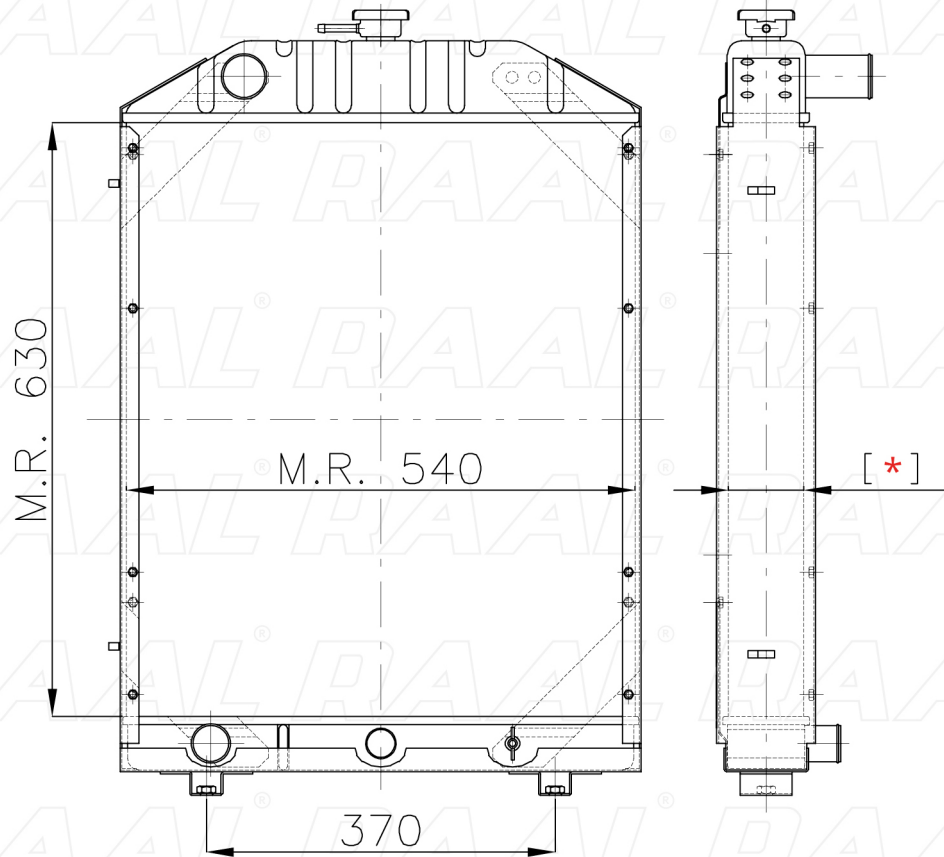

## Fiatagri

Fiatagri 1180-1380 / NH 110-130 4FL

[ \* ] Le dimensioni indicate sono da considerarsi indicative in quanto possono variare a seconda del sistema costruttivo / The shown dimensions are indicative because they can vary according to the construction system.

### Informazioni prodotto / Product information

Marca / Brand	Fiatagri
Modello / Model	Fiatagri 1180-1380 / NH 110-130 4FL
Codice RAAL ITALIA / Code	RA0FA0230027
O.E.M.	5103110 - 5109294
Massa Radiante (mm) / Core Dimension	630 x 540 x [ * ]
Tecnologia / Technology	Rame-Ottone / Copper-Brass