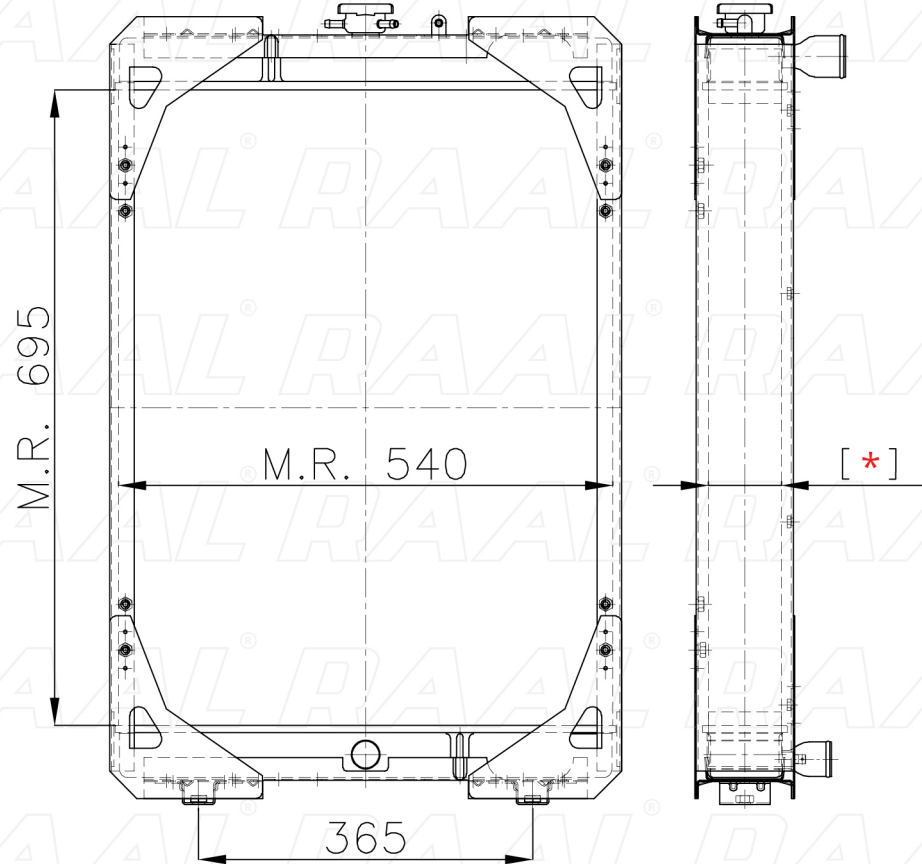

## Fiatagri

Fiatagri 1580-180/90 SYSTEM POWER 4FL

[ \* ] Le dimensioni indicate sono da considerarsi indicative in quanto possono variare a seconda del sistema costruttivo / The shown dimensions are indicative because they can vary according to the construction system.

### Informazioni prodotto / Product information

|                                      |                                       |
|--------------------------------------|---------------------------------------|
| Marca / Brand                        | Fiatagri                              |
| Modello / Model                      | Fiatagri 1580-180/90 SYSTEM POWER 4FL |
| Codice RAAL ITALIA / Code            | RA0FA0230035                          |
| O.E.M.                               | 5119698 - 5123208 - 5129 - 5129229    |
| Massa Radiante (mm) / Core Dimension | 695 x 540 x [ * ]                     |
| Tecnologia / Technology              | Rame-Ottone / Copper-Brass            |