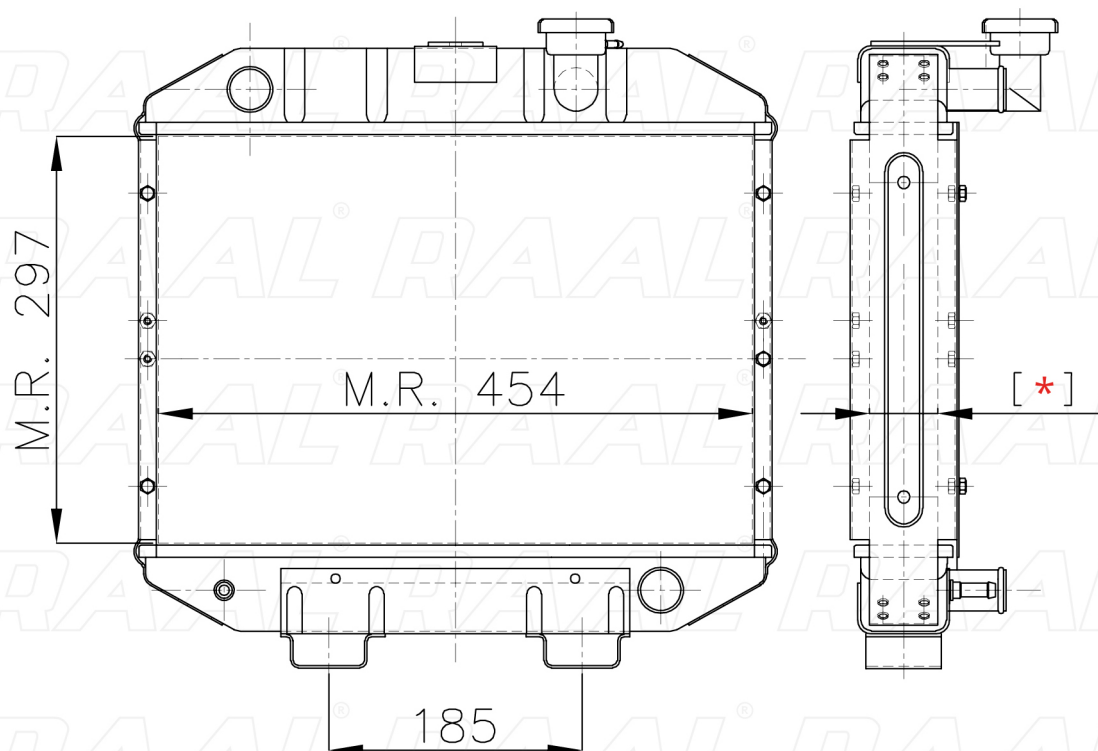

Carraro

Carraro LDW 903

[*] Le dimensioni indicate sono da considerarsi indicative in quanto possono variare a seconda del sistema costruttivo / The shown dimensions are indicative because they can vary according to the construction system.

Informazioni prodotto / Product information

Marca / Brand	Carraro
Modello / Model	Carraro LDW 903
Codice RAAL ITALIA / Code	RAOCA0230011
O.E.M.	47921031
Massa Radiante (mm) / Core Dimension	297 x 454 x [*]
Tecnologia / Technology	Rame-Ottone / Copper-Brass