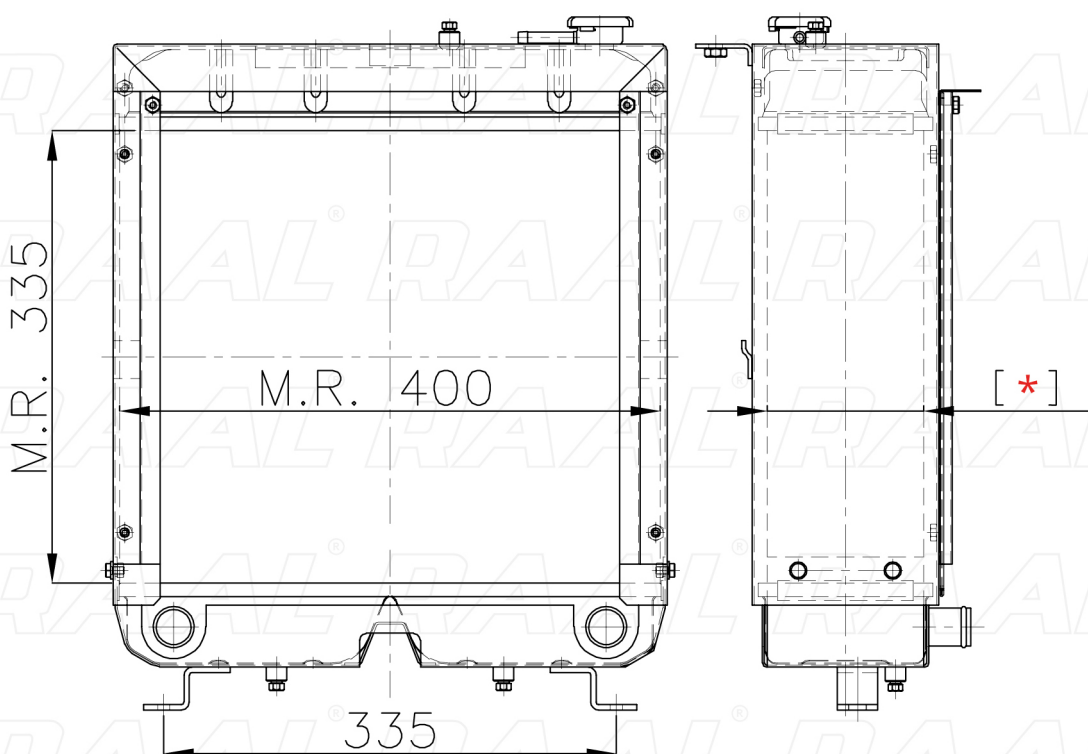

## Carraro

Carraro 097

[ \* ] Le dimensioni indicate sono da considerarsi indicative in quanto possono variare a seconda del sistema costruttivo / The shown dimensions are indicative because they can vary according to the construction system.

## Informazioni prodotto / Product information

Marca / Brand	Carraro
Modello / Model	Carraro 097
Codice RAAL ITALIA / Code	RAOCA0230028
O.E.M.	-
Massa Radiante (mm) / Core Dimension	335 x 400 x [ * ]
Tecnologia / Technology	Rame-Ottone / Copper-Brass