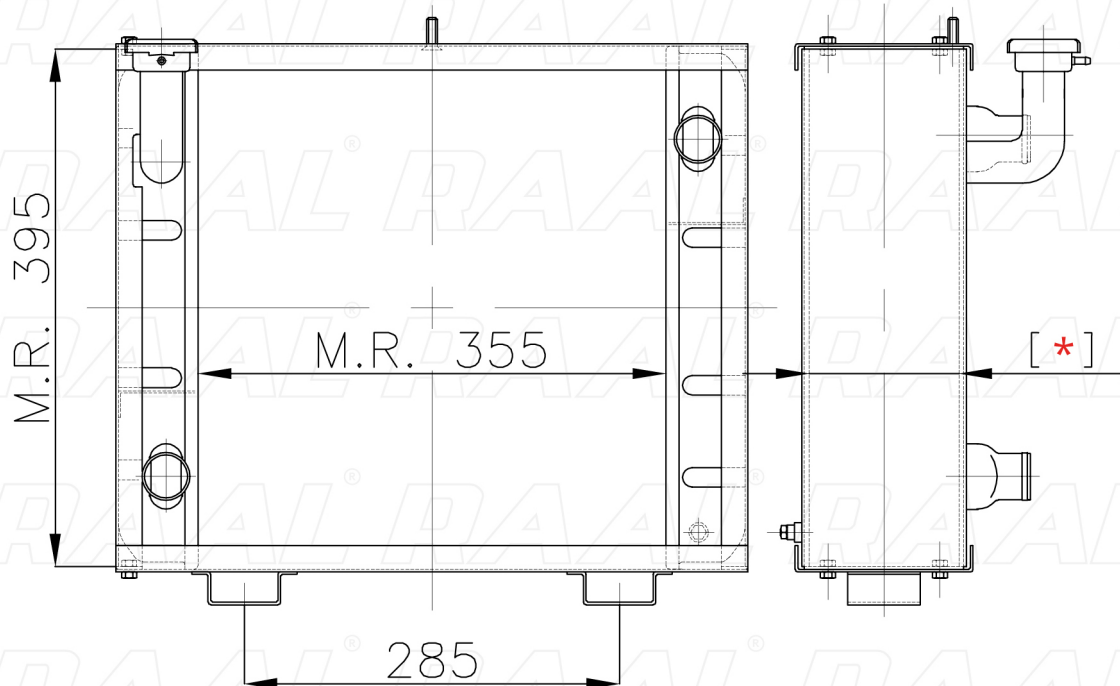

Carraro

Carraro TIGRONE

[*] Le dimensioni indicate sono da considerarsi indicative in quanto possono variare a seconda del sistema costruttivo / The shown dimensions are indicative because they can vary according to the construction system.

Informazioni prodotto / Product information

Marca / Brand	Carraro
Modello / Model	Carraro TIGRONE
Codice RAAL ITALIA / Code	RA0CA0230001
O.E.M.	-
Massa Radiante (mm) / Core Dimension	355 x 395 x [*]
Tecnologia / Technology	Rame-Ottone / Copper-Brass