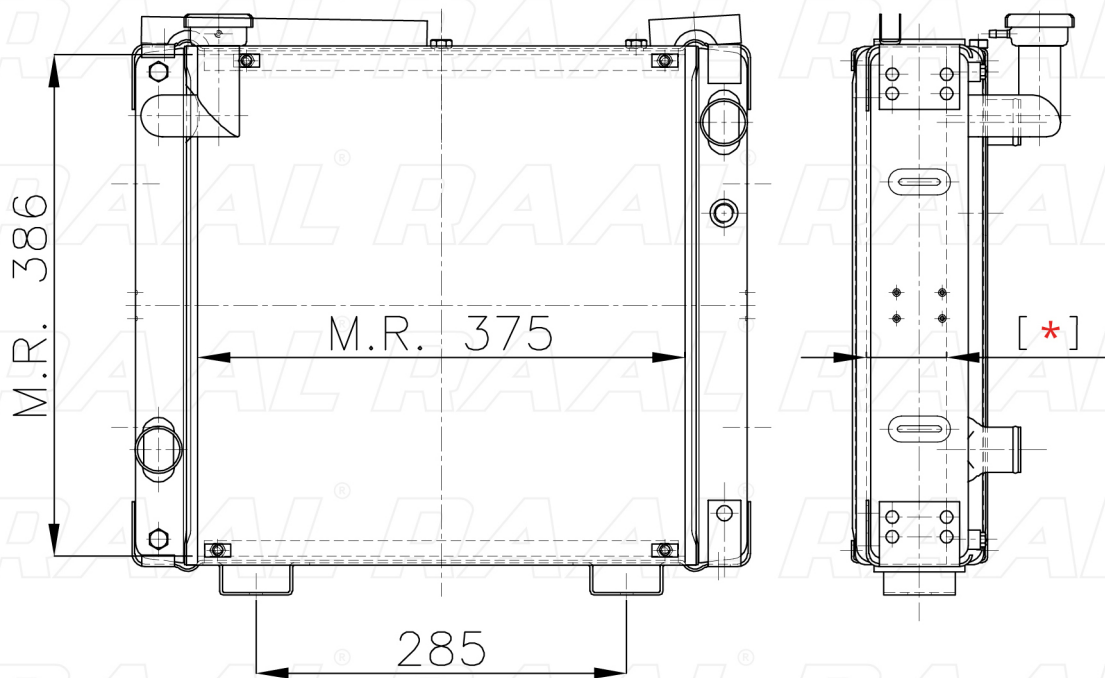

Carraro

Carraro LDW 1503

[*] Le dimensioni indicate sono da considerarsi indicative in quanto possono variare a seconda del sistema costruttivo / The shown dimensions are indicative because they can vary according to the construction system.

Informazioni prodotto / Product information

Marca / Brand	Carraro
Modello / Model	Carraro LDW 1503
Codice RAAL ITALIA / Code	RAOCA0230006
O.E.M.	47921015
Massa Radiante (mm) / Core Dimension	375 x 386 x [*]
Tecnologia / Technology	Rame-Ottone / Copper-Brass