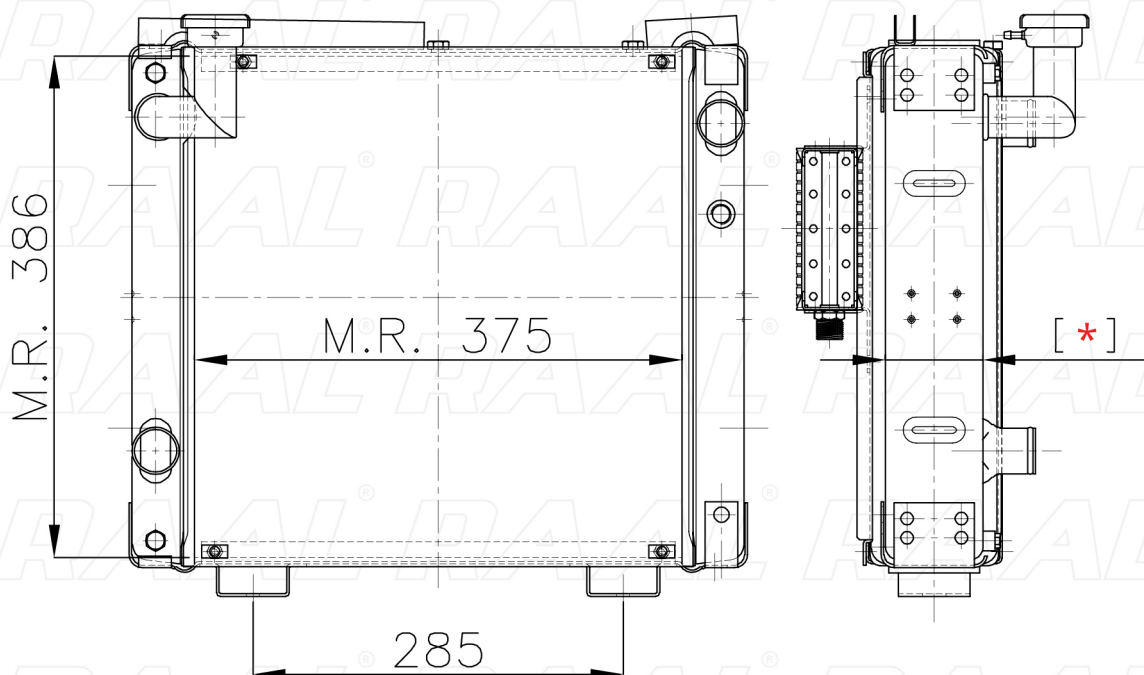

Carraro

Carraro LDW 1503 + Serie L 16 Piatti

[*] Le dimensioni indicate sono da considerarsi indicative in quanto possono variare a seconda del sistema costruttivo / The shown dimensions are indicative because they can vary according to the construction system.

Informazioni prodotto / Product information

Marca / Brand	Carraro
Modello / Model	Carraro LDW 1503 + Serie L 16 Piatti
Codice RAAL ITALIA / Code	GR0CA0230006
O.E.M.	-
Massa Radiante (mm) / Core Dimension	375 x 386 x [*]
Tecnologia / Technology	Rame-Ottone / Copper-Brass