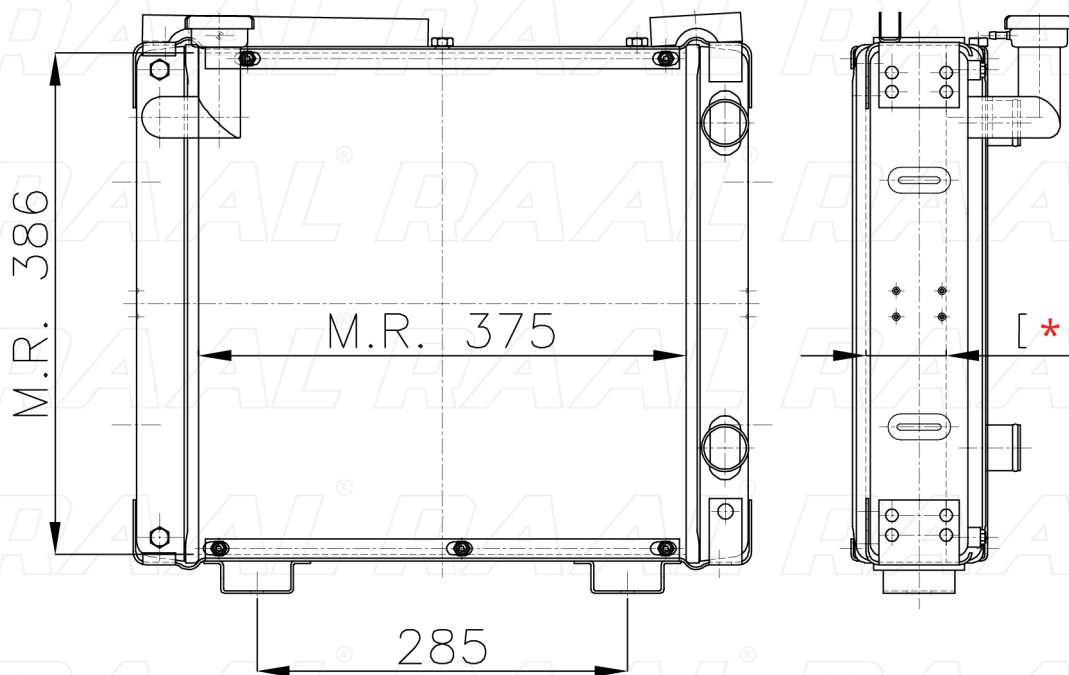

Carraro

Carraro 394 - 3 FILE

[*] Le dimensioni indicate sono da considerarsi indicative in quanto possono variare a seconda del sistema costruttivo / The shown dimensions are indicative because they can vary according to the construction system.

Informazioni prodotto / Product information

Marca / Brand	Carraro
Modello / Model	Carraro 394 - 3 FILE
Codice RAAL ITALIA / Code	RAOCA0230003
O.E.M.	47921006
Massa Radiante (mm) / Core Dimension	375 x 386 x [*]
Tecnologia / Technology	Rame-Ottone / Copper-Brass