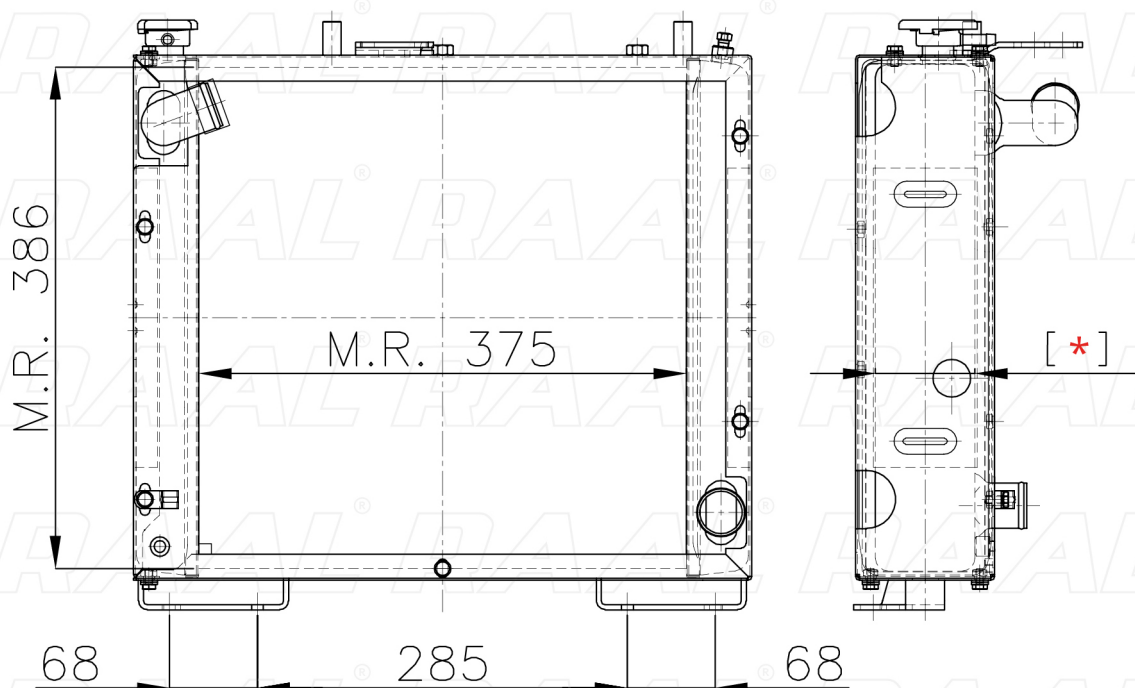

# Carraro

Carraro C106 - 3 FILE

[ \* ] Le dimensioni indicate sono da considerarsi indicative in quanto possono variare a seconda del sistema costruttivo / The shown dimensions are indicative because they can vary according to the construction system.

## Informazioni prodotto / Product information

|                                      |                            |
|--------------------------------------|----------------------------|
| Marca / Brand                        | Carraro                    |
| Modello / Model                      | Carraro C106 - 3 FILE      |
| Codice RAAL ITALIA / Code            | RAOCA0230025               |
| O.E.M.                               | 47921106/06                |
| Massa Radiante (mm) / Core Dimension | 375 x 386 x [ * ]          |
| Tecnologia / Technology              | Rame-Ottone / Copper-Brass |