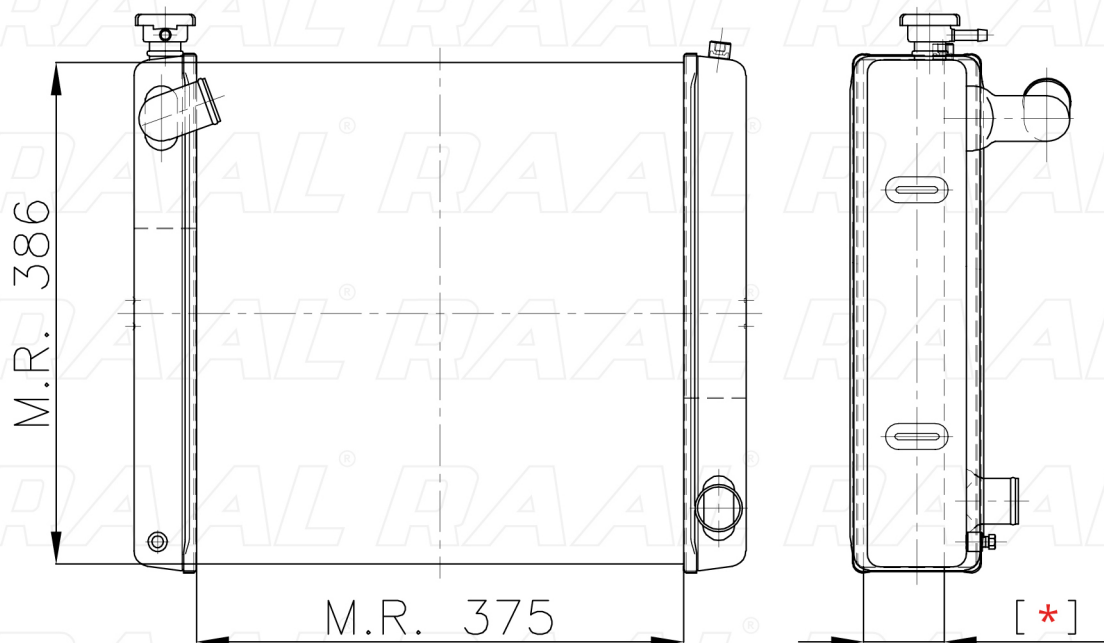

# Carraro

Carraro C106 - 3 FILE - SALD. COLL.

[ \* ] Le dimensioni indicate sono da considerarsi indicative in quanto possono variare a seconda del sistema costruttivo / The shown dimensions are indicative because they can vary according to the construction system.

## Informazioni prodotto / Product information

Marca / Brand	Carraro
Modello / Model	Carraro C106 - 3 FILE - SALD. COLL.
Codice RAAL ITALIA / Code	RA0CA0230050
O.E.M.	-
Massa Radiante (mm) / Core Dimension	375 x 386 x [ * ]
Tecnologia / Technology	Rame-Ottone / Copper-Brass