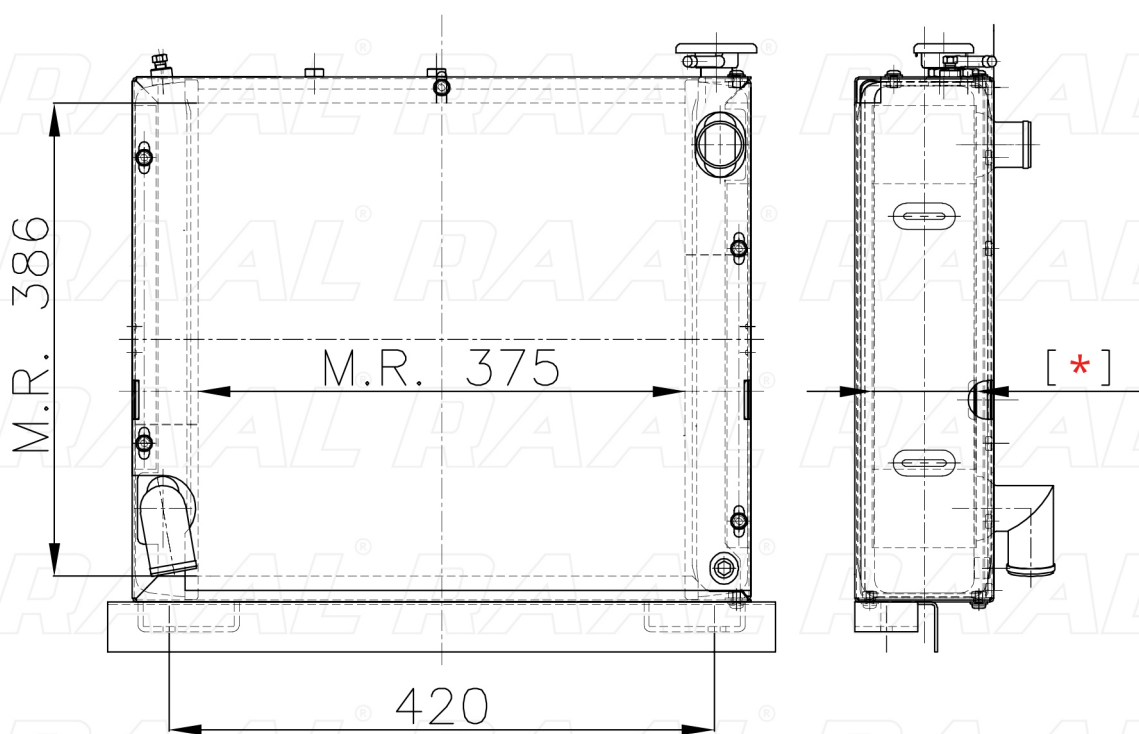

Carraro

Carraro 121

[*] Le dimensioni indicate sono da considerarsi indicative in quanto possono variare a seconda del sistema costruttivo / The shown dimensions are indicative because they can vary according to the construction system.

Informazioni prodotto / Product information

Marca / Brand	Carraro
Modello / Model	Carraro 121
Codice RAAL ITALIA / Code	RAOCA0230031
O.E.M.	47921121/02
Massa Radiante (mm) / Core Dimension	375 x 386 x [*]
Tecnologia / Technology	Rame-Ottone / Copper-Brass