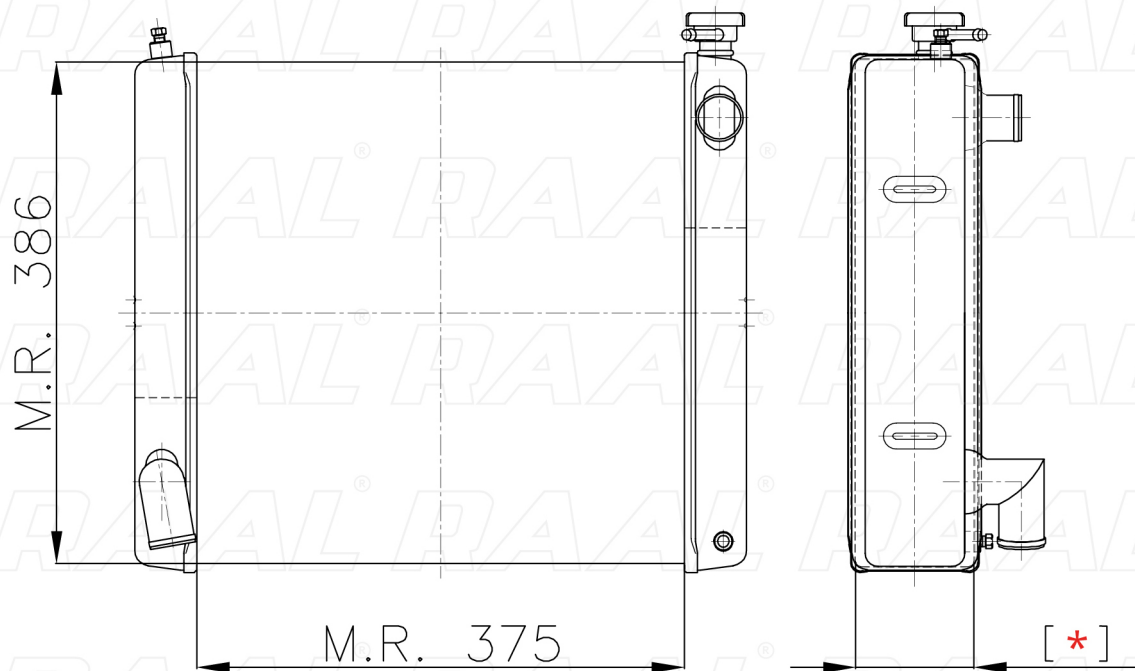

Carraro

Carraro 121 - SALD. COLL.

[*] Le dimensioni indicate sono da considerarsi indicative in quanto possono variare a seconda del sistema costruttivo / The shown dimensions are indicative because they can vary according to the construction system.

Informazioni prodotto / Product information

Marca / Brand	Carraro
Modello / Model	Carraro 121 - SALD. COLL.
Codice RAAL ITALIA / Code	RA0CA0230033
O.E.M.	-
Massa Radiante (mm) / Core Dimension	375 x 386 x [*]
Tecnologia / Technology	Rame-Ottone / Copper-Brass