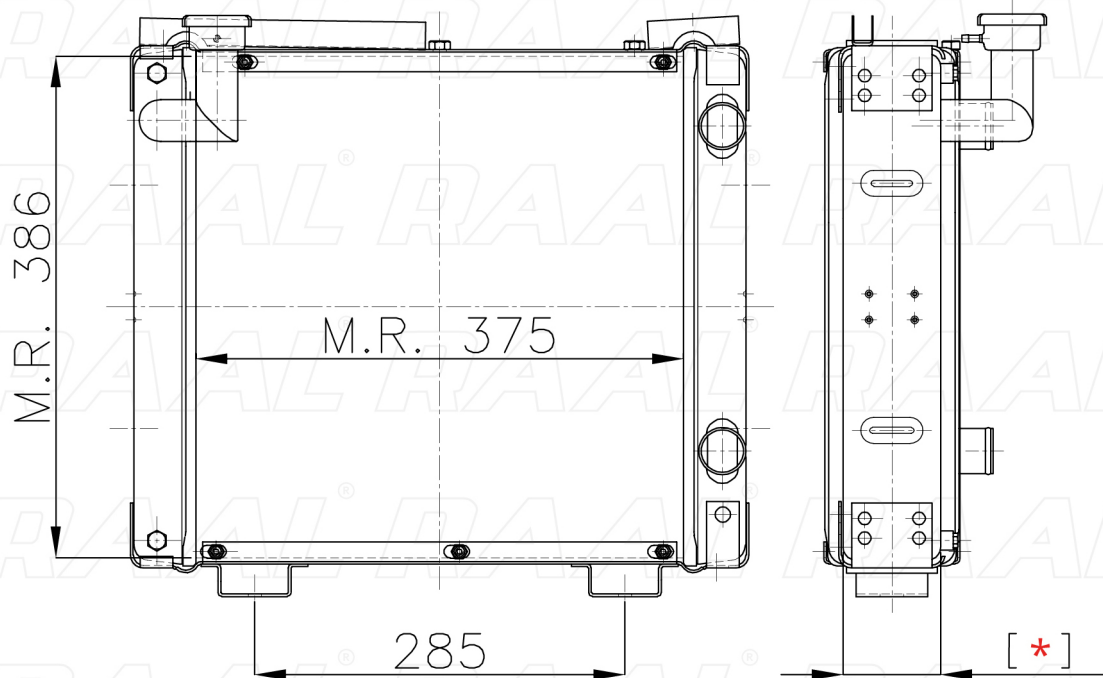

Carraro

Carraro 044

[*] Le dimensioni indicate sono da considerarsi indicative in quanto possono variare a seconda del sistema costruttivo / The shown dimensions are indicative because they can vary according to the construction system.

Informazioni prodotto / Product information

Marca / Brand	Carraro
Modello / Model	Carraro 044
Codice RAAL ITALIA / Code	RAOCA0230017
O.E.M.	47921044
Massa Radiante (mm) / Core Dimension	375 x 386 x [*]
Tecnologia / Technology	Rame-Ottone / Copper-Brass