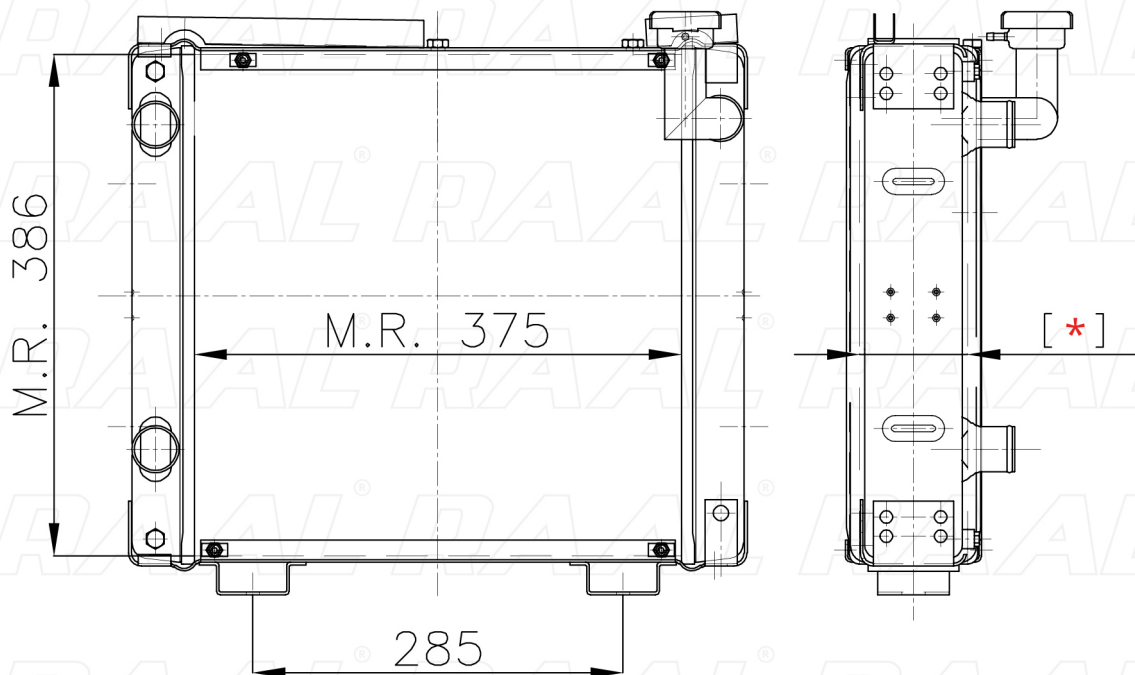

## Carraro

Carraro LDW 2004

[ \* ] Le dimensioni indicate sono da considerarsi indicative in quanto possono variare a seconda del sistema costruttivo / The shown dimensions are indicative because they can vary according to the construction system.

## Informazioni prodotto / Product information

Marca / Brand	Carraro
Modello / Model	Carraro LDW 2004
Codice RAAL ITALIA / Code	RAOCA0230013
O.E.M.	47921034
Massa Radiante (mm) / Core Dimension	375 x 386 x [ * ]
Tecnologia / Technology	Rame-Ottone / Copper-Brass