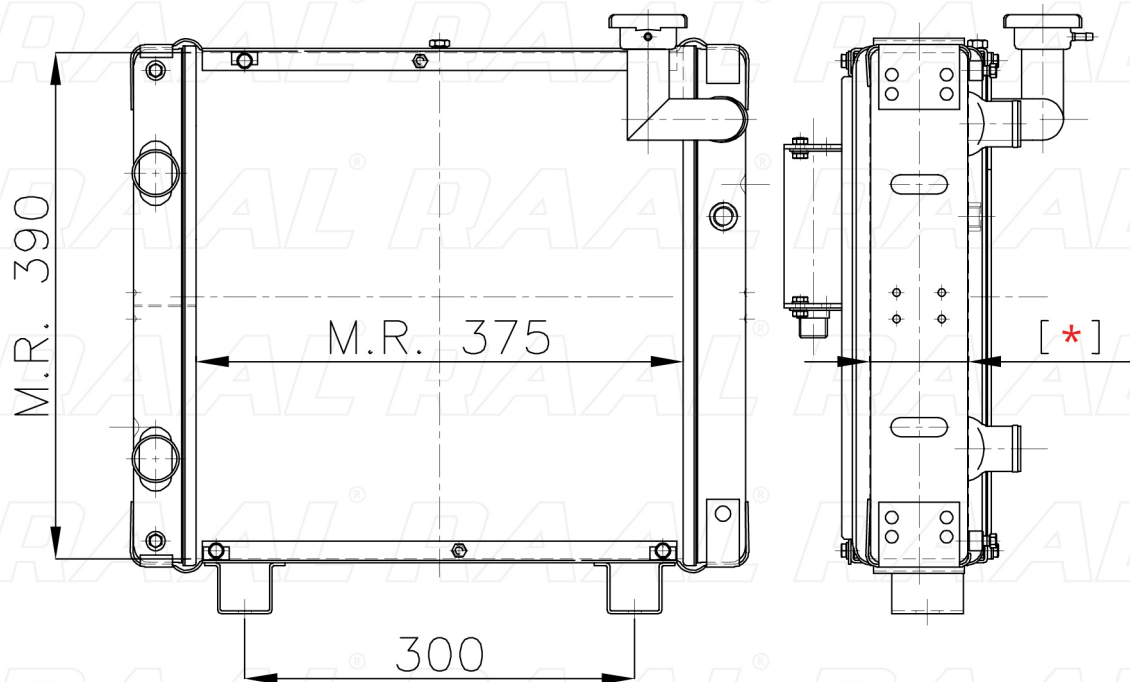

# Carraro

Carraro 082

[ \* ] Le dimensioni indicate sono da considerarsi indicative in quanto possono variare a seconda del sistema costruttivo / The shown dimensions are indicative because they can vary according to the construction system.

## Informazioni prodotto / Product information

Marca / Brand	Carraro
Modello / Model	Carraro 082
Codice RAAL ITALIA / Code	RAOCA0230022
O.E.M.	47921082
Massa Radiante (mm) / Core Dimension	375 x 390 x [ * ]
Tecnologia / Technology	Rame-Ottone / Copper-Brass