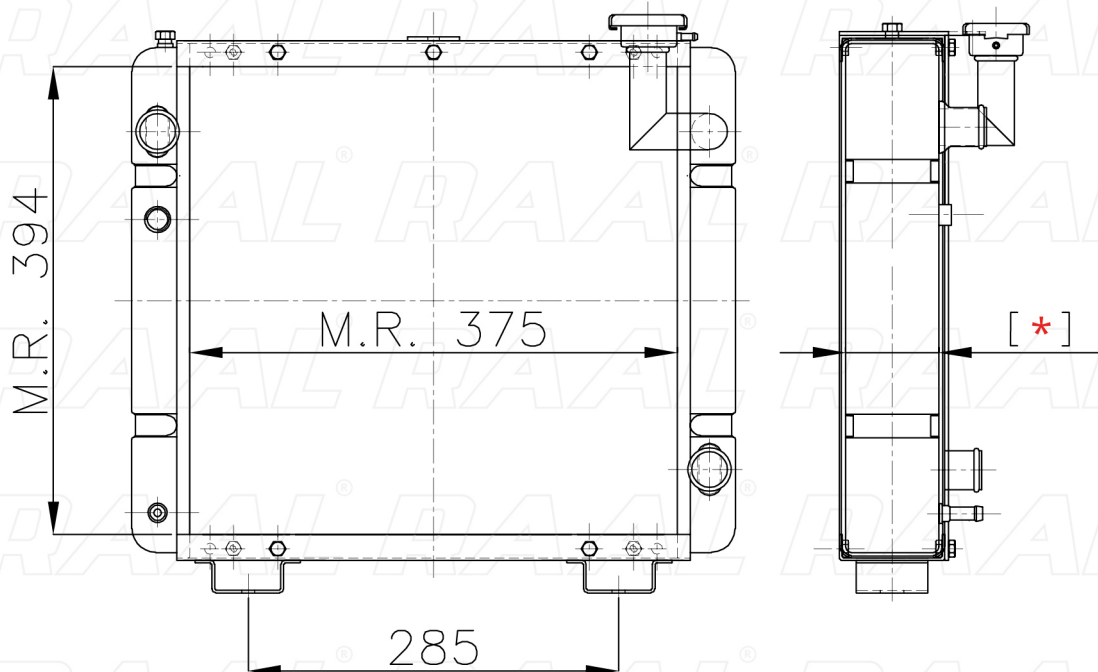

Carraro

Carraro FOX 903

[*] Le dimensioni indicate sono da considerarsi indicative in quanto possono variare a seconda del sistema costruttivo / The shown dimensions are indicative because they can vary according to the construction system.

Informazioni prodotto / Product information

Marca / Brand	Carraro
Modello / Model	Carraro FOX 903
Codice RAAL ITALIA / Code	RAOCA0230015
O.E.M.	47921038
Massa Radiante (mm) / Core Dimension	375 x 394 x [*]
Tecnologia / Technology	Rame-Ottone / Copper-Brass