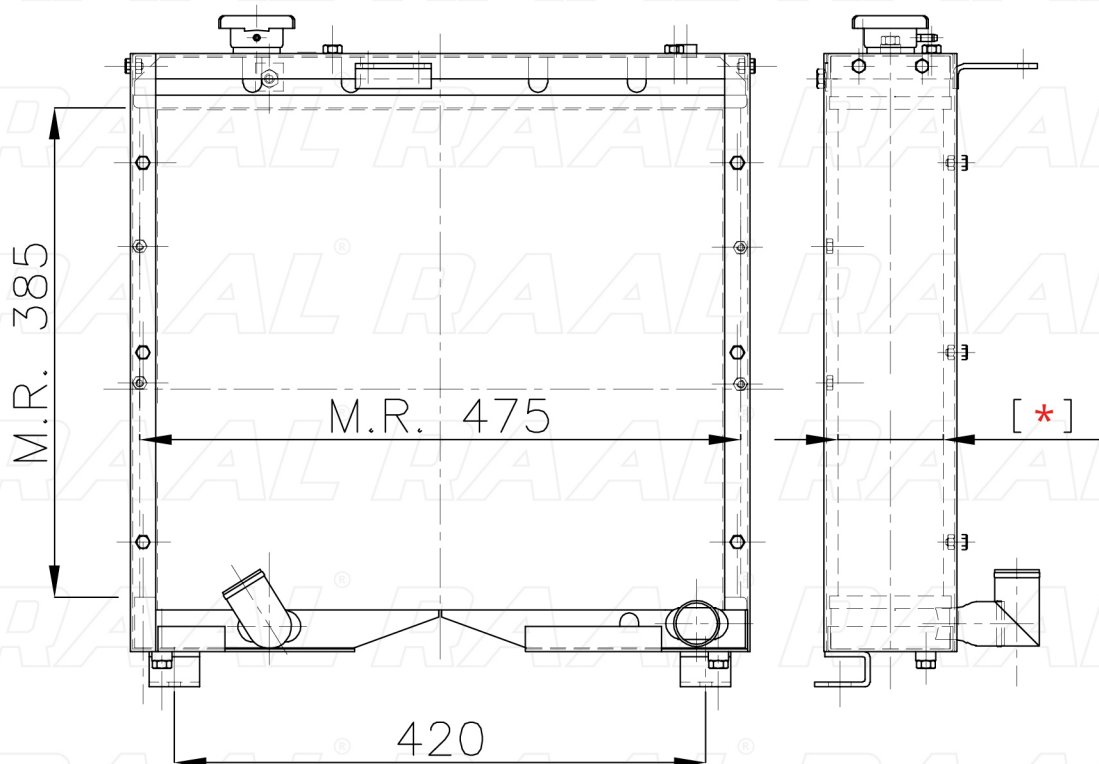

Carraro

Carraro 053

[*] Le dimensioni indicate sono da considerarsi indicative in quanto possono variare a seconda del sistema costruttivo / The shown dimensions are indicative because they can vary according to the construction system.

Informazioni prodotto / Product information

Marca / Brand	Carraro
Modello / Model	Carraro 053
Codice RAAL ITALIA / Code	RA0CA0230019
O.E.M.	-
Massa Radiante (mm) / Core Dimension	385 x 475 x [*]
Tecnologia / Technology	Rame-Ottone / Copper-Brass