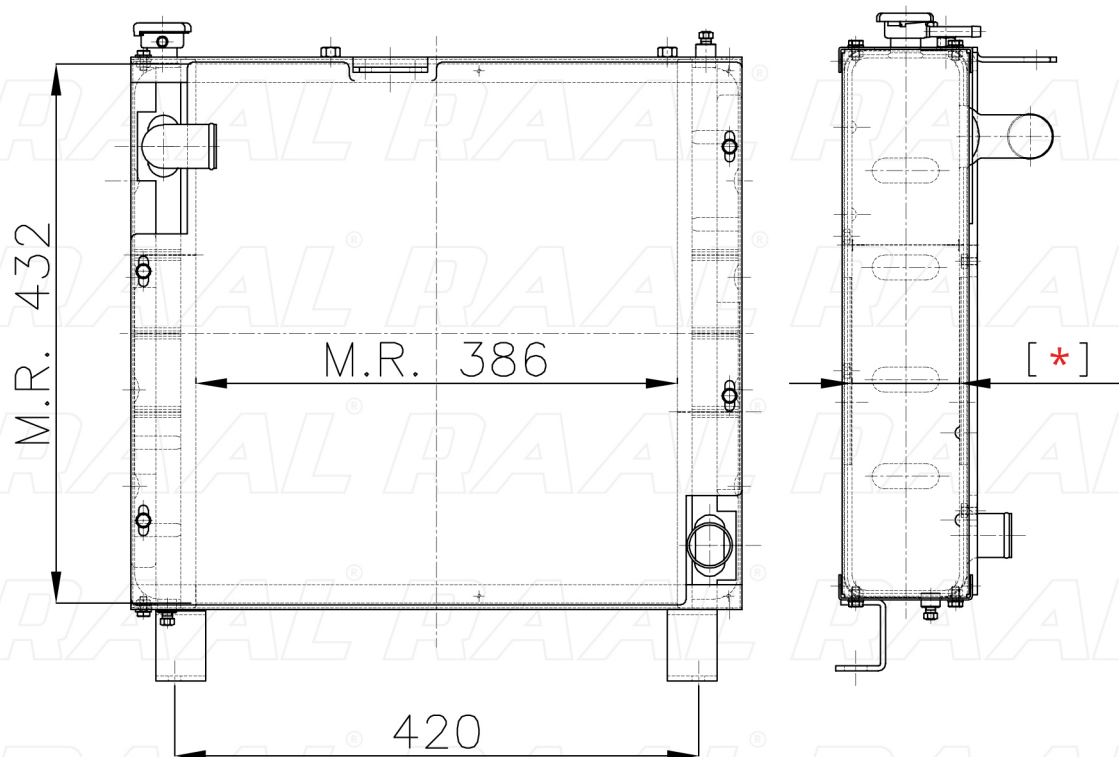

# Carraro

Carraro 070

[ \* ] Le dimensioni indicate sono da considerarsi indicative in quanto possono variare a seconda del sistema costruttivo / The shown dimensions are indicative because they can vary according to the construction system.

## Informazioni prodotto / Product information

Marca / Brand	Carraro
Modello / Model	Carraro 070
Codice RAAL ITALIA / Code	RAOCA0230020
O.E.M.	47921070
Massa Radiante (mm) / Core Dimension	386 x 432 x [ * ]
Tecnologia / Technology	Rame-Ottone / Copper-Brass