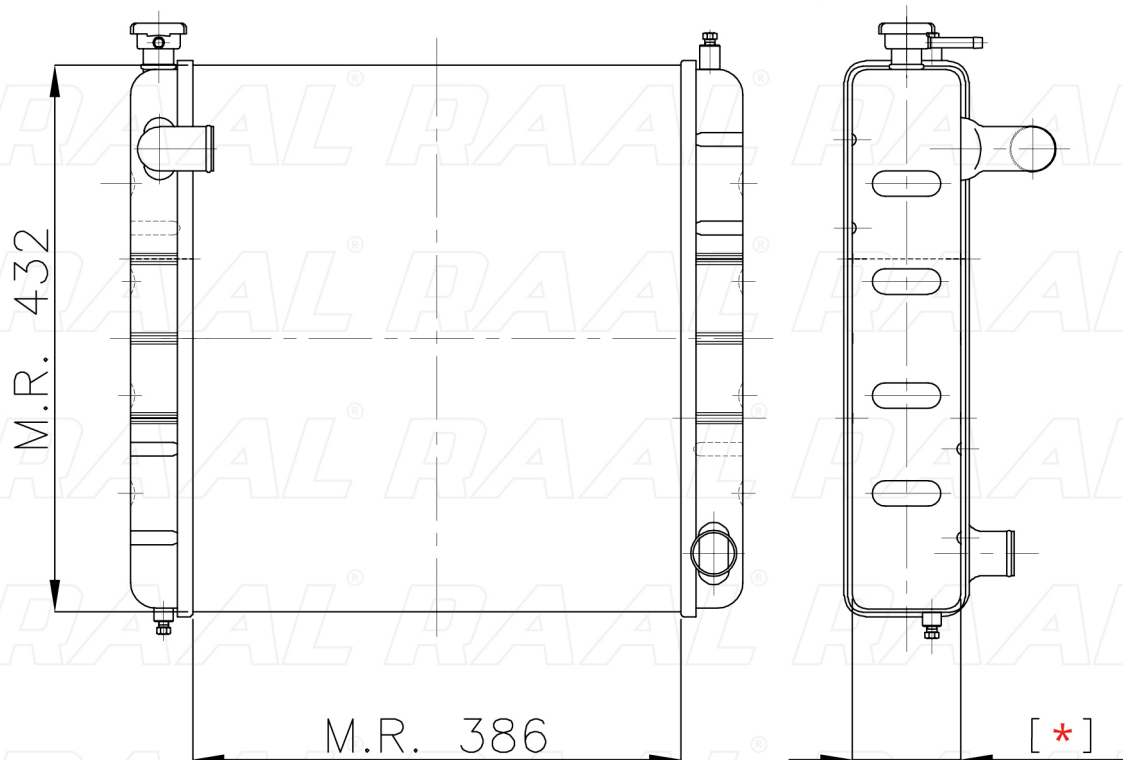

# Carraro

Carraro 070 - H2O

[ \* ] Le dimensioni indicate sono da considerarsi indicative in quanto possono variare a seconda del sistema costruttivo / The shown dimensions are indicative because they can vary according to the construction system.

## Informazioni prodotto / Product information

Marca / Brand	Carraro
Modello / Model	Carraro 070 - H2O
Codice RAAL ITALIA / Code	RA0CA0230052
O.E.M.	-
Massa Radiante (mm) / Core Dimension	386 x 432 x [ * ]
Tecnologia / Technology	Rame-Ottone / Copper-Brass