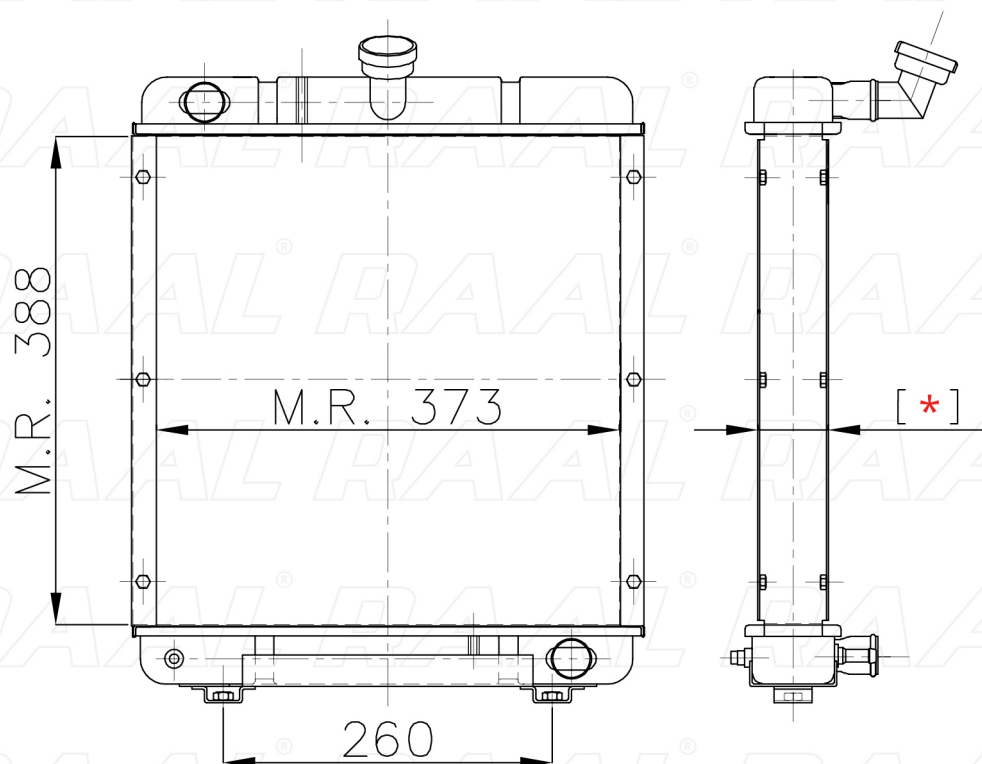

# Carraro

Carraro LDW 1204

[ \* ] Le dimensioni indicate sono da considerarsi indicative in quanto possono variare a seconda del sistema costruttivo / The shown dimensions are indicative because they can vary according to the construction system.

## Informazioni prodotto / Product information

Marca / Brand	Carraro
Modello / Model	Carraro LDW 1204
Codice RAAL ITALIA / Code	RA0CA0230012
O.E.M.	47921033
Massa Radiante (mm) / Core Dimension	388 x 373 x [ * ]
Tecnologia / Technology	Rame-Ottone / Copper-Brass