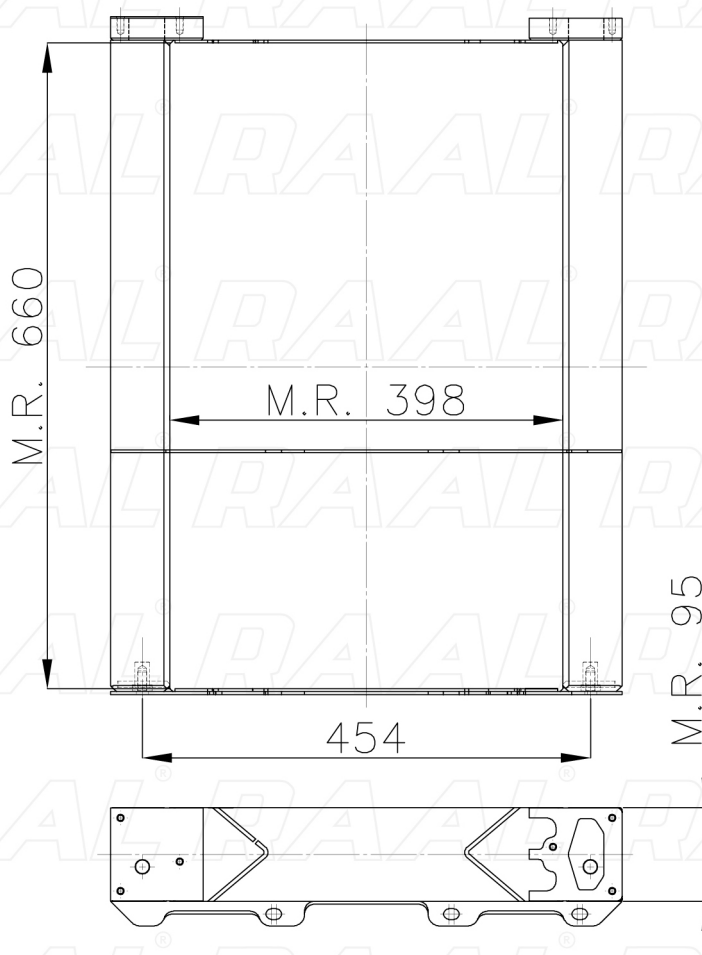

Deutz Fahr

Deutz Grand Model

Informazioni prodotto / Product information

Marca / Brand	Deutz Fahr
Modello / Model	Deutz Grand Model
Codice RAAL ITALIA / Code	RA0DE0110035
O.E.M.	-
Massa Radiante (mm) / Core Dimension	398 x 660 x 95
Tecnologia / Technology	Alluminio-Alluminio / Aluminum-Aluminum