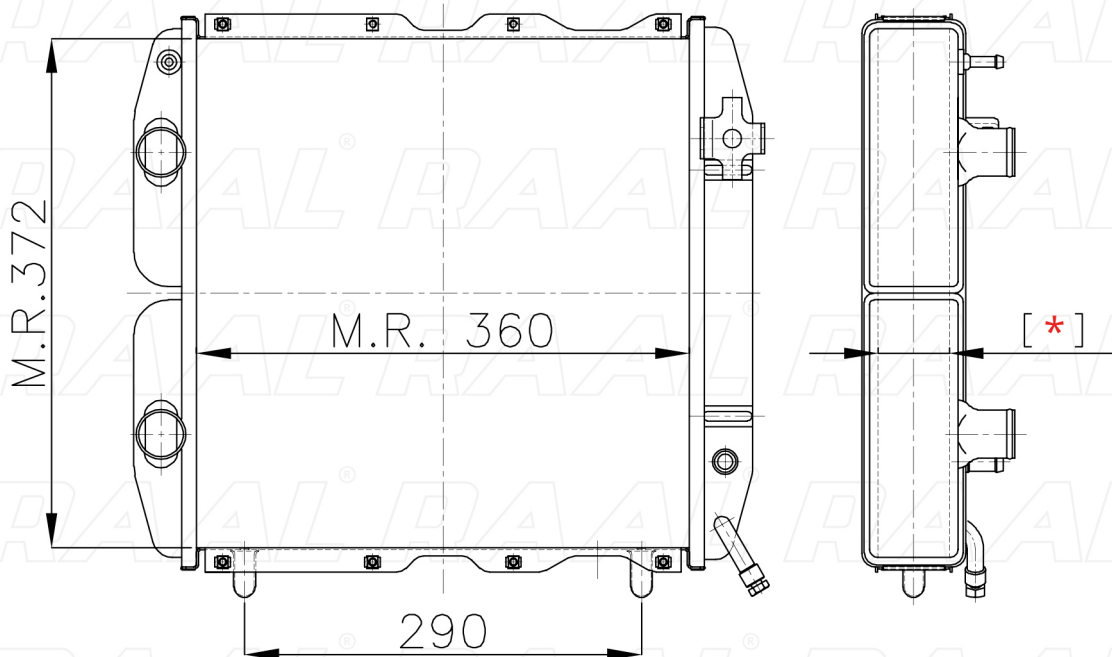

GO

Goldoni

Goldoni 32394

[*] Le dimensioni indicate sono da considerarsi indicative in quanto possono variare a seconda del sistema costruttivo / The shown dimensions are indicative because they can vary according to the construction system.

Informazioni prodotto / Product information

| | |
|--------------------------------------|----------------------------|
| Marca / Brand | Goldoni |
| Modello / Model | Goldoni 32394 |
| Codice RAAL ITALIA / Code | RAOGO0230021 |
| O.E.M. | 32394 |
| Massa Radiante (mm) / Core Dimension | 360 x 372 x [*] |
| Tecnologia / Technology | Rame-Ottone / Copper-Brass |