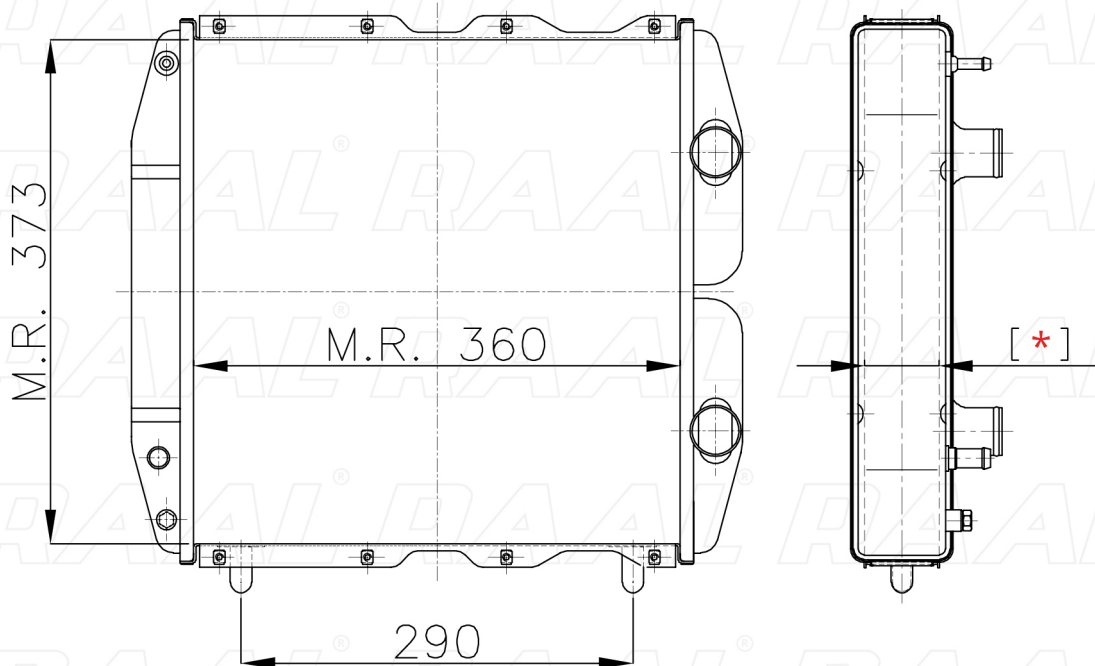

GO

Goldoni

Goldoni FOX 903

[*] Le dimensioni indicate sono da considerarsi indicative in quanto possono variare a seconda del sistema costruttivo / The shown dimensions are indicative because they can vary according to the construction system.

Informazioni prodotto / Product information

Marca / Brand	Goldoni
Modello / Model	Goldoni FOX 903
Codice RAAL ITALIA / Code	RAOGO0230012
O.E.M.	923720
Massa Radiante (mm) / Core Dimension	360 x 373 x [*]
Tecnologia / Technology	Rame-Ottone / Copper-Brass