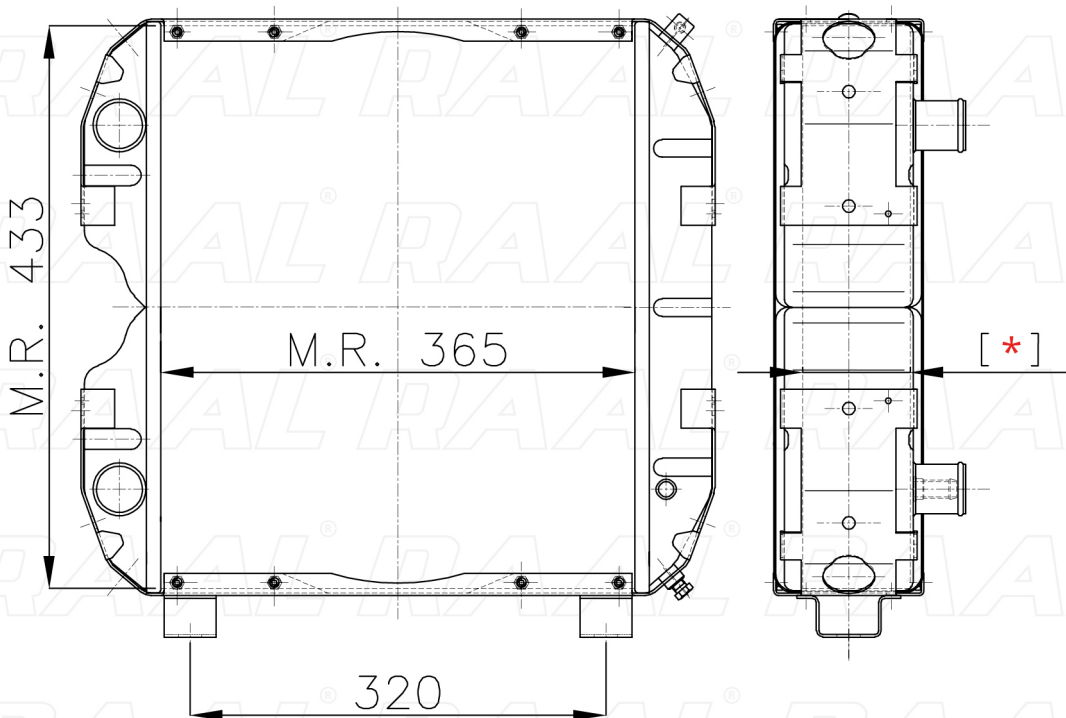

GO

Goldoni

Goldoni JD 3029

[*] Le dimensioni indicate sono da considerarsi indicative in quanto possono variare a seconda del sistema costruttivo / The shown dimensions are indicative because they can vary according to the construction system.

Informazioni prodotto / Product information

Marca / Brand	Goldoni
Modello / Model	Goldoni JD 3029
Codice RAAL ITALIA / Code	RAOGO0230019
O.E.M.	31214
Massa Radiante (mm) / Core Dimension	365 x 433 x [*]
Tecnologia / Technology	Rame-Ottone / Copper-Brass