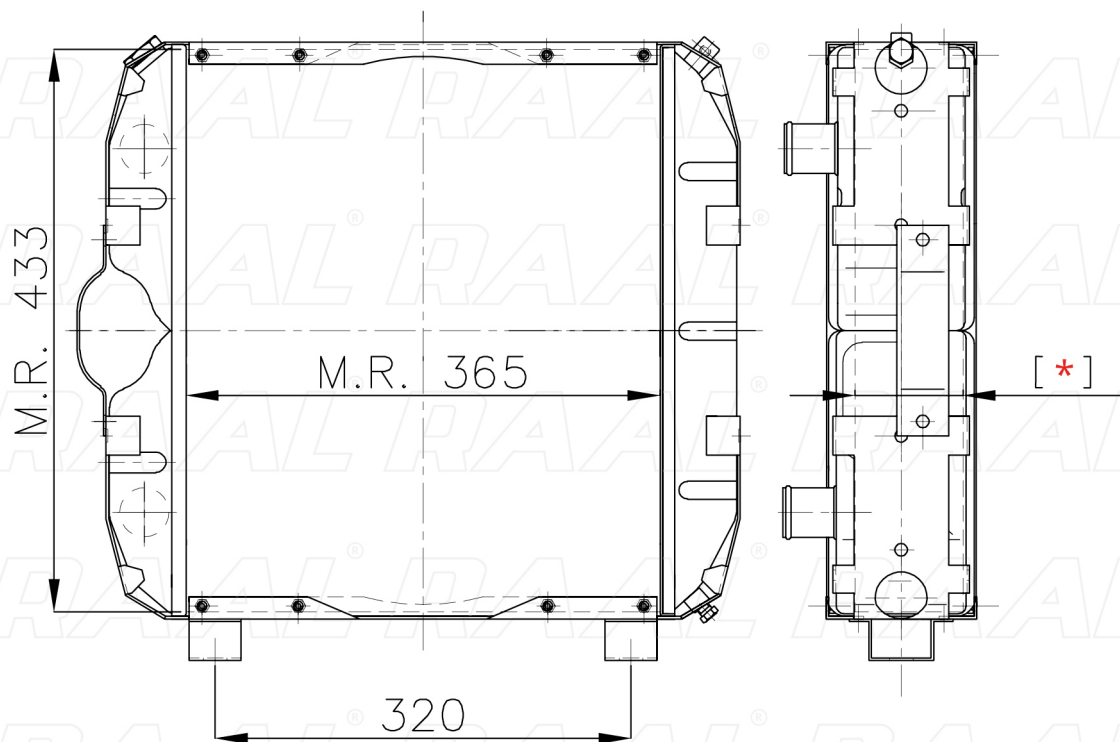

GO

Goldoni

Goldoni JD

[*] Le dimensioni indicate sono da considerarsi indicative in quanto possono variare a seconda del sistema costruttivo / The shown dimensions are indicative because they can vary according to the construction system.

Informazioni prodotto / Product information

Marca / Brand	Goldoni
Modello / Model	Goldoni JD
Codice RAAL ITALIA / Code	RAOGO0230007
O.E.M.	21171
Massa Radiante (mm) / Core Dimension	365 x 433 x [*]
Tecnologia / Technology	Rame-Ottone / Copper-Brass