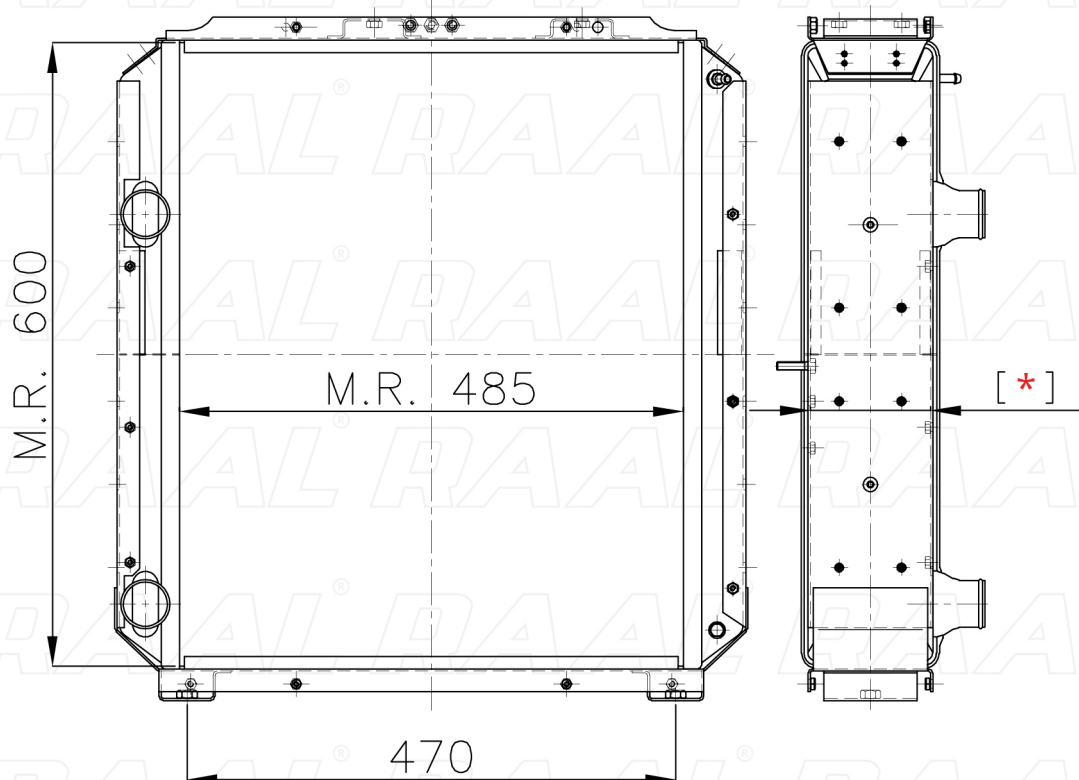

SA

Same

Same 005

[*] Le dimensioni indicate sono da considerarsi indicative in quanto possono variare a seconda del sistema costruttivo / The shown dimensions are indicative because they can vary according to the construction system.

Informazioni prodotto / Product information

Marca / Brand	Same
Modello / Model	Same 005
Codice RAAL ITALIA / Code	RASLH0230005
O.E.M.	71372
Massa Radiante (mm) / Core Dimension	485 x 600 x [*]
Tecnologia / Technology	Rame-Ottone / Copper-Brass