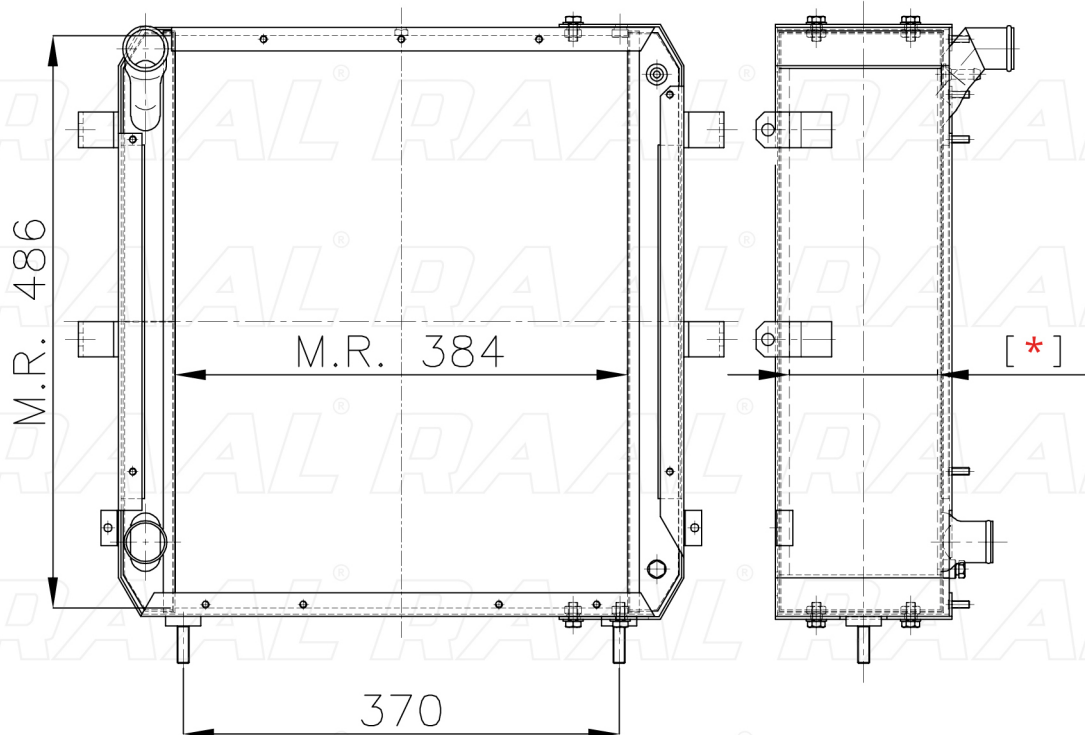

Same

Same 007-D11S RAD. 6 FILE

[*] Le dimensioni indicate sono da considerarsi indicative in quanto possono variare a seconda del sistema costruttivo / The shown dimensions are indicative because they can vary according to the construction system.

Informazioni prodotto / Product information

Marca / Brand	Same
Modello / Model	Same 007-D11S RAD. 6 FILE
Codice RAAL ITALIA / Code	RASLH0230007
O.E.M.	1061053/40
Massa Radiante (mm) / Core Dimension	384 x 486 x [*]
Tecnologia / Technology	Rame-Ottone / Copper-Brass