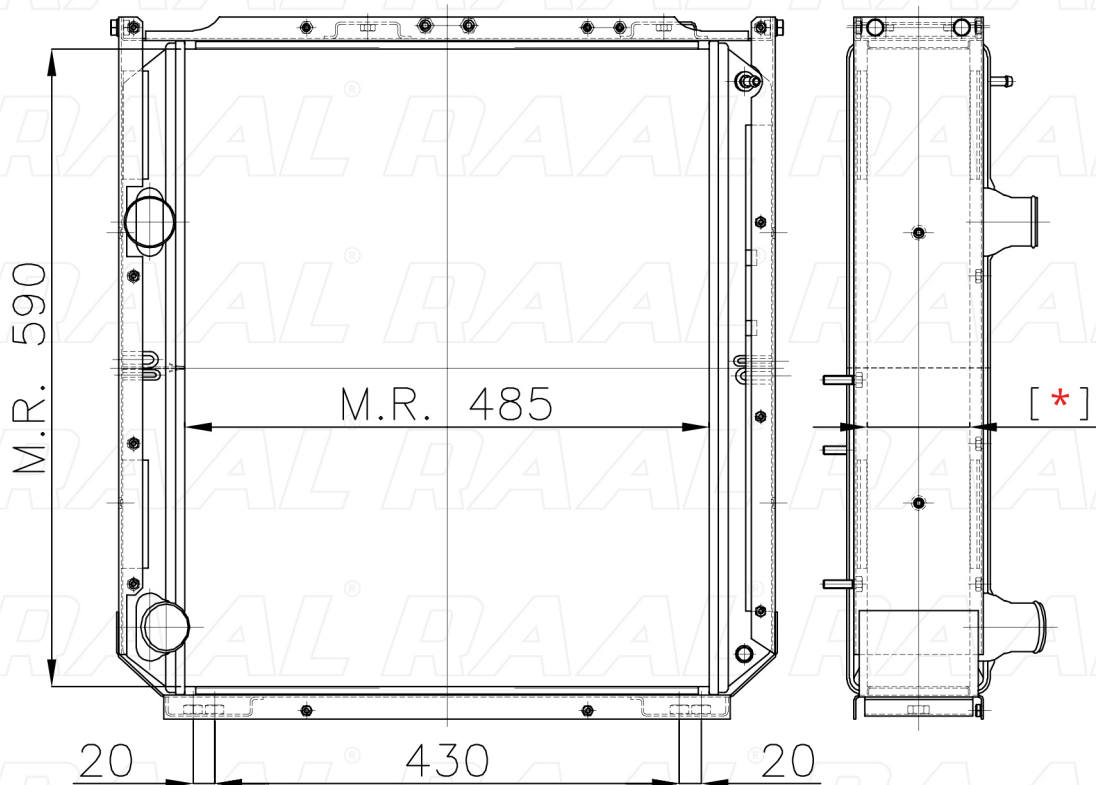

Same

Same 015 GE - 100 Cv

[*] Le dimensioni indicate sono da considerarsi indicative in quanto possono variare a seconda del sistema costruttivo / The shown dimensions are indicative because they can vary according to the construction system.

Informazioni prodotto / Product information

Marca / Brand	Same
Modello / Model	Same 015 GE - 100 Cv
Codice RAAL ITALIA / Code	RASLH0230015
O.E.M.	87241602
Massa Radiante (mm) / Core Dimension	485 x 590 x [*]
Tecnologia / Technology	Rame-Ottone / Copper-Brass