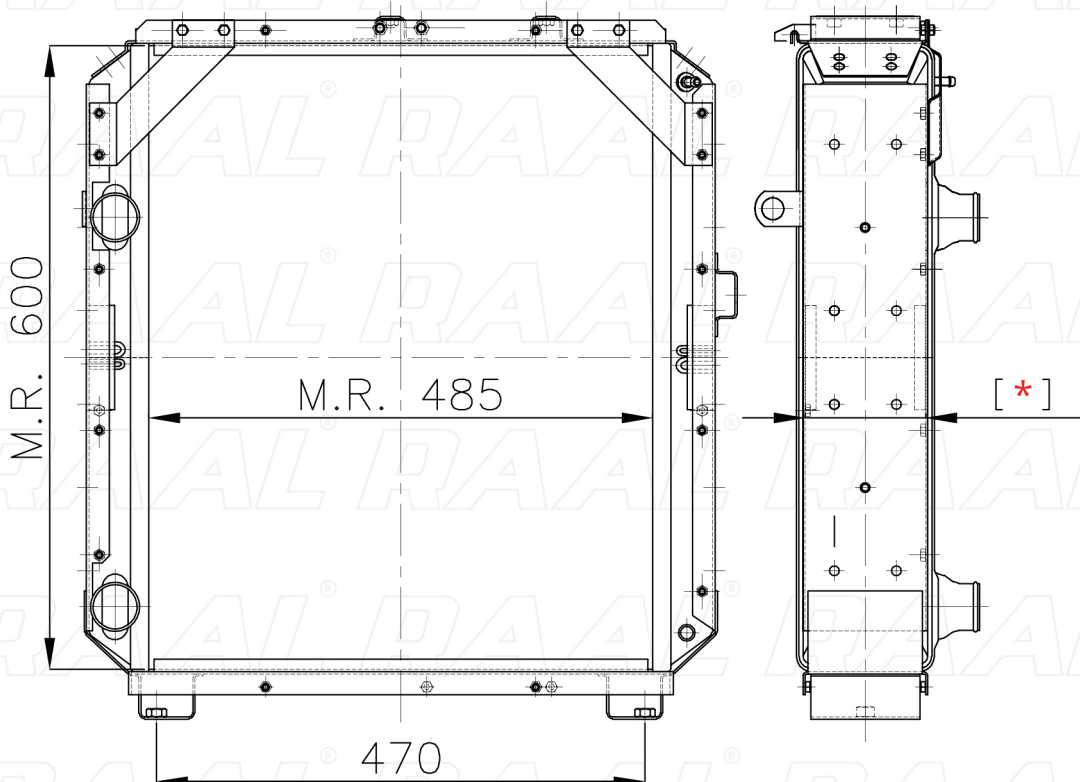

Same

Same 35S

[*] Le dimensioni indicate sono da considerarsi indicative in quanto possono variare a seconda del sistema costruttivo / The shown dimensions are indicative because they can vary according to the construction system.

Informazioni prodotto / Product information

Marca / Brand	Same
Modello / Model	Same 35S
Codice RAAL ITALIA / Code	RASLH0230023
O.E.M.	1127792/40
Massa Radiante (mm) / Core Dimension	485 x 600 x [*]
Tecnologia / Technology	Rame-Ottone / Copper-Brass