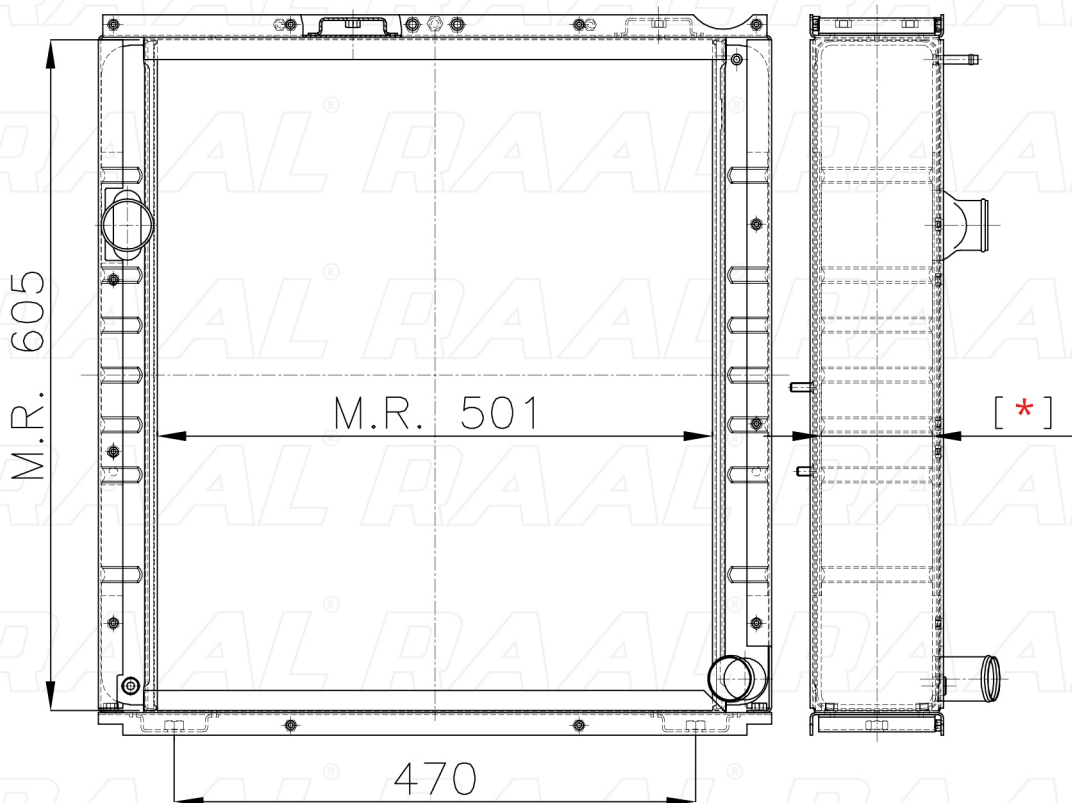

Same

Same 039

[*] Le dimensioni indicate sono da considerarsi indicative in quanto possono variare a seconda del sistema costruttivo / The shown dimensions are indicative because they can vary according to the construction system.

Informazioni prodotto / Product information

Marca / Brand	Same
Modello / Model	Same 039
Codice RAAL ITALIA / Code	RASLH0230039
O.E.M.	1371474
Massa Radiante (mm) / Core Dimension	501 x 605 x [*]
Tecnologia / Technology	Rame-Ottone / Copper-Brass