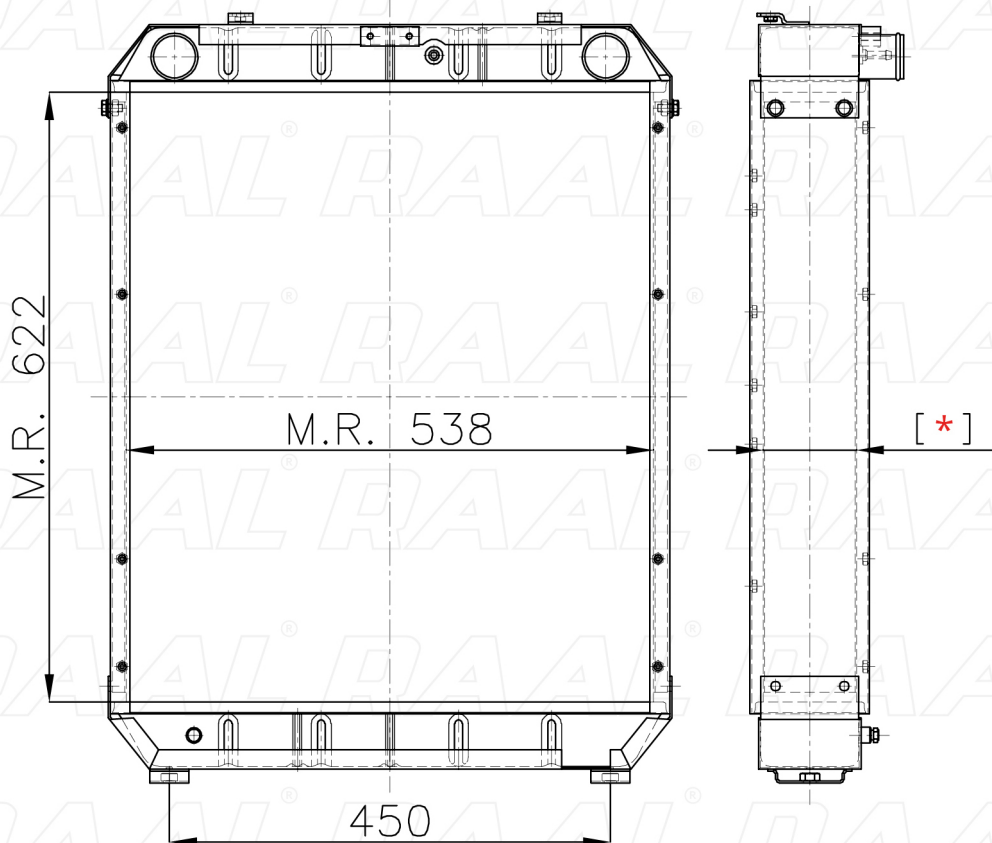

Same

Same 40S TMG8 5 FILE - RAD. H2O

[*] Le dimensioni indicate sono da considerarsi indicative in quanto possono variare a seconda del sistema costruttivo / The shown dimensions are indicative because they can vary according to the construction system.

Informazioni prodotto / Product information

Marca / Brand	Same
Modello / Model	Same 40S TMG8 5 FILE - RAD. H2O
Codice RAAL ITALIA / Code	RASLH0230035
O.E.M.	1197642/30
Massa Radiante (mm) / Core Dimension	622 x 538 x [*]
Tecnologia / Technology	Rame-Ottone / Copper-Brass