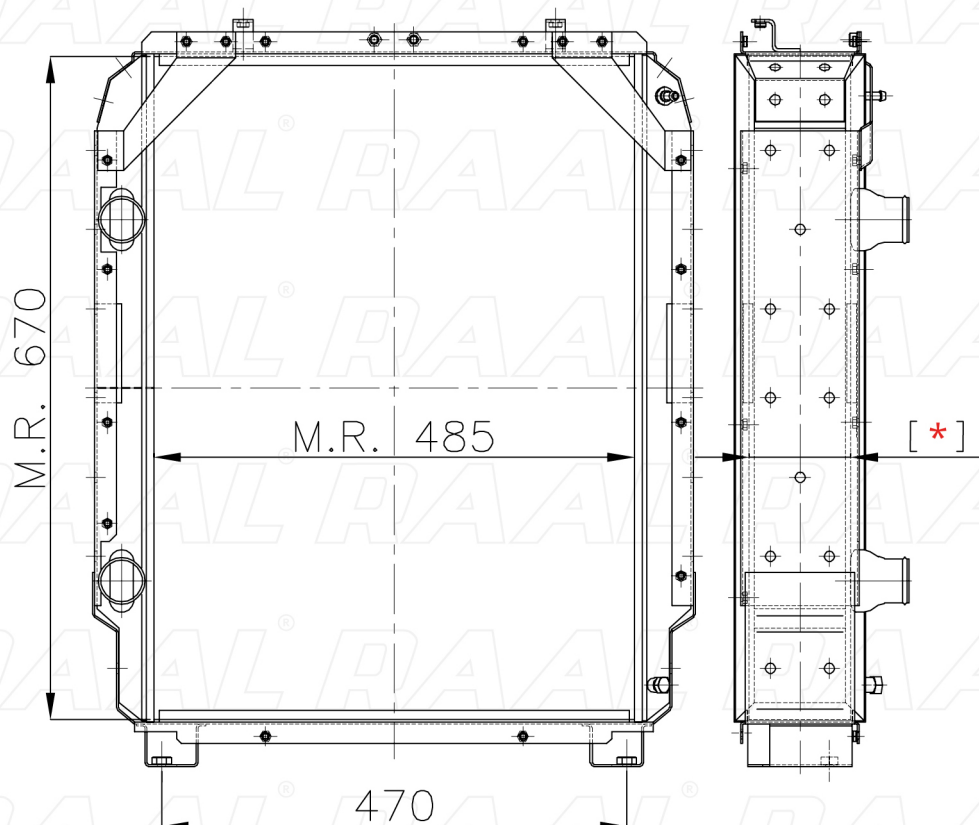

Same

Same 40S/A

[*] Le dimensioni indicate sono da considerarsi indicative in quanto possono variare a seconda del sistema costruttivo / The shown dimensions are indicative because they can vary according to the construction system.

Informazioni prodotto / Product information

| | |
|--------------------------------------|----------------------------|
| Marca / Brand | Same |
| Modello / Model | Same 40S/A |
| Codice RAAL ITALIA / Code | RASLH0230013 |
| O.E.M. | 1164312/40 |
| Massa Radiante (mm) / Core Dimension | 485 x 670 x [*] |
| Tecnologia / Technology | Rame-Ottone / Copper-Brass |