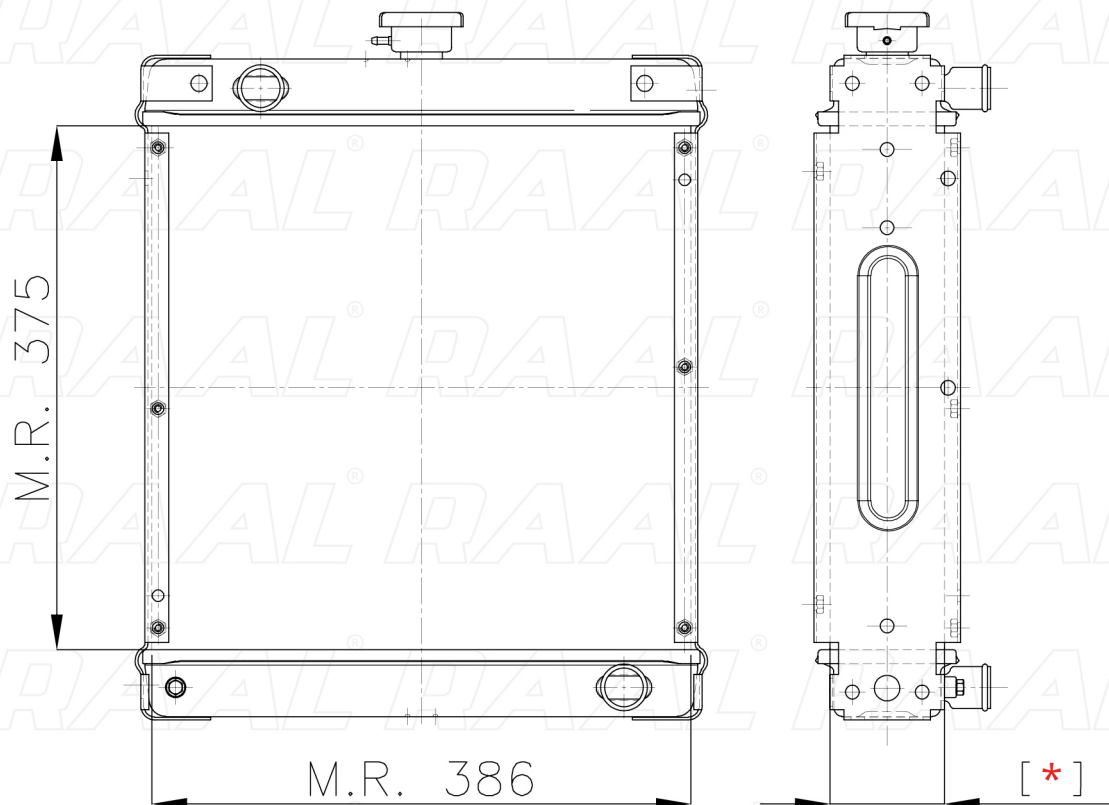

Same

Same 2204

[*] Le dimensioni indicate sono da considerarsi indicative in quanto possono variare a seconda del sistema costruttivo / The shown dimensions are indicative because they can vary according to the construction system.

Informazioni prodotto / Product information

Marca / Brand	Same
Modello / Model	Same 2204
Codice RAAL ITALIA / Code	RASLH0230021
O.E.M.	1283714/10
Massa Radiante (mm) / Core Dimension	375 x 386 x [*]
Tecnologia / Technology	Rame-Ottone / Copper-Brass