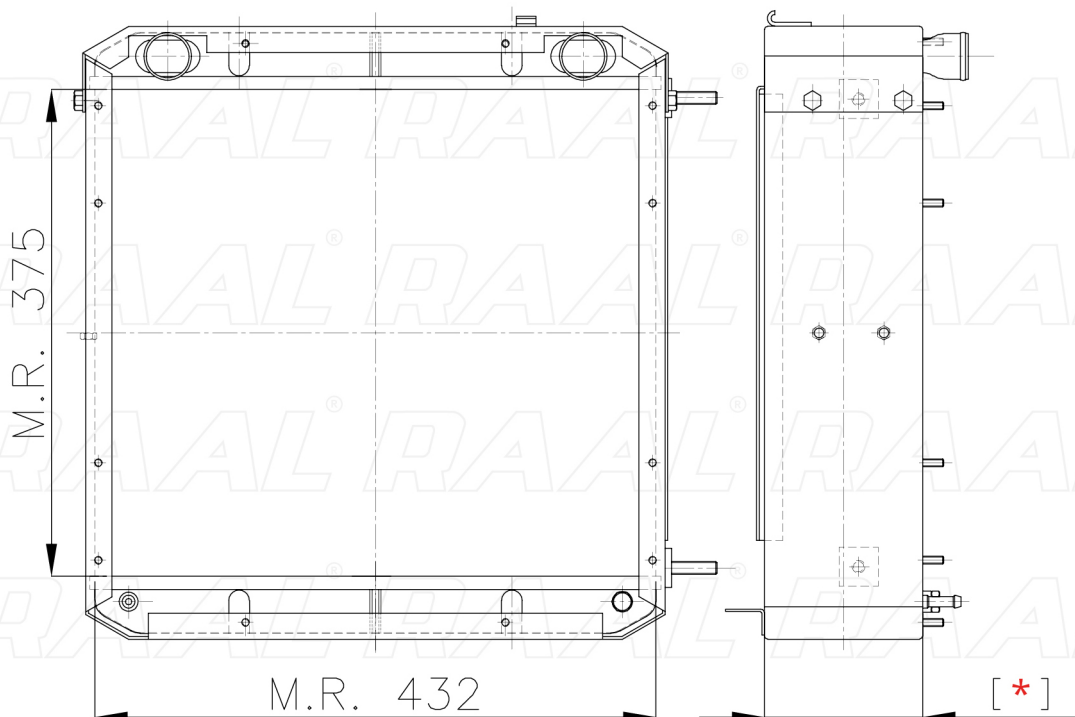

Same

Same Radiatore S + L + H 10N

[*] Le dimensioni indicate sono da considerarsi indicative in quanto possono variare a seconda del sistema costruttivo / The shown dimensions are indicative because they can vary according to the construction system.

Informazioni prodotto / Product information

| | |
|--------------------------------------|------------------------------|
| Marca / Brand | Same |
| Modello / Model | Same Radiatore S + L + H 10N |
| Codice RAAL ITALIA / Code | RASLH0230006 |
| O.E.M. | 1086193/00 |
| Massa Radiante (mm) / Core Dimension | 375 x 432 x [*] |
| Tecnologia / Technology | Rame-Ottone / Copper-Brass |