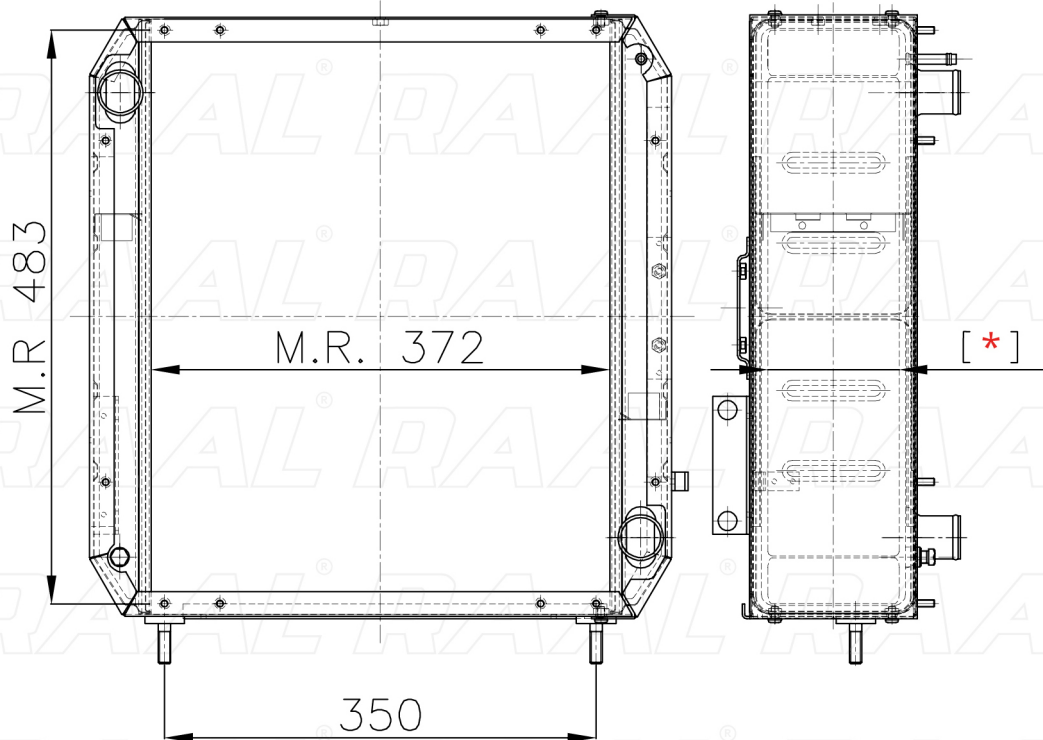

Same

Same TRIPLO FL. Frutteto 3

[*] Le dimensioni indicate sono da considerarsi indicative in quanto possono variare a seconda del sistema costruttivo / The shown dimensions are indicative because they can vary according to the construction system.

Informazioni prodotto / Product information

Marca / Brand	Same
Modello / Model	Same TRIPLO FL. Frutteto 3
Codice RAAL ITALIA / Code	RASLH0230032
O.E.M.	1384313/30
Massa Radiante (mm) / Core Dimension	372 x 483 x [*]
Tecnologia / Technology	Rame-Ottone / Copper-Brass